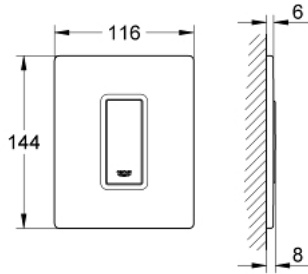

## لوحة تشغيل SKATE COSMOPOLITAN 38 846 LS0

وصف المنتج:

• اللون: moon white

• بسطح زجاجي

• مصنوع من زجاج آمن

• التشغيل اليدوي للمبولة

• زر التشغيل البلاستيكي، مطلي بالكروم

• مجموعة للتركيب النهائي

• يلائم Rapido U أو Rapido UMB

• إطار التثبيت مع طقم تحميل

• 116 x 144 mm

• القلب الوظيفي الميكانيكي

• الحد الأدنى لضغط التدفق 0.5 بار

• أقصى ضغط تشغيل 6 بار

• 6.0 - 1.0 ل قابل للتعديل

• صجيج منخفض (المجموعة الثانية وفق مواصفات الصجيج الألمانية)

## لوحة تشغيل SKATE COSMOPOLITAN 38 846 LS0

قطع الغيار:

1: لوح علوي بزر يعمل بالضغط (42373LS0 رقم الطلب:-).

2: خرطوشة (42354000 رقم الطلب:-).

2.1: طقم عزل (4271500M رقم الطلب:-).

2.2: حلقات (4282000M رقم الطلب:-).