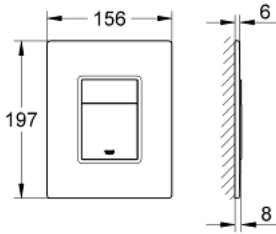

لوحة طرد SKATE COSMOPOLITAN 38 845 MF0

وصف المنتج

• اللون: chrome/ daVinci satin

• بسطح زجاجي

• يلائم الدفق ثنائي أو الضغط للبدء والإيقاف

• لصمام صرف هوائي AV1

• تثبيت رأسي وأفقي

• 156 × 197 مم

• مصنوع من زجاج آمن

• طقم التركيب

• لا يلائم صهرنج دفع 6 ل

• تقنية GROHE EcoJoy لمياه أقل وتدفق ممتاز

• للاستخدام مع نظامي Rapid SL وGD 2 tesinU

• for use with Rapid SLX please order shaft 66 791 000 (sold separately)

لوحة طرد SKATE COSMOPOLITAN 38 845 MF0

قطع الغيار:

1: لوح علوي بزر يعمل بالضغط (42369MF0 رقم الطلب).