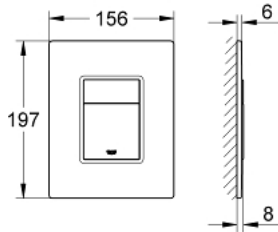

لوحة طرد SKATE COSMOPOLITAN 38 845 LS0

وصف المنتج

• اللون: moon white

• بسطح زجاجي

• يلائم الدفق ثنائي أو الضغط للبدء والإيقاف

• لصمام صرف هوائي AV1

• تثبيت رأسي وأفقي

• 156 × 197 مم

• مصنوع من زجاج آمن

• طقم التركيب

• تقنية GROHE EcoJoy لمياه أقل وتدفق ممتاز

• للاستخدام مع نظامي Rapid SL وGD 2 tesinU

• for use with Rapid SLX please order shaft 66 791 000 (sold separately)

لوحة طرد SKATE COSMOPOLITAN 38 845 LS0

قطع الغيار:

1: لوح علوي بزر يعمل بالضغط (42369LS0 رقم الطلب).