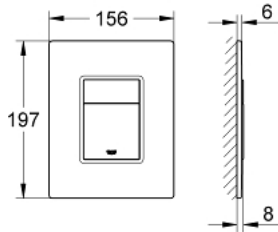

لوحة طرد SKATE COSMOPOLITAN 38 845 KS0

وصف المنتج:

• اللون: velvet black

• بسطح زجاجي

• يلائم الدفق ثنائي أو الضغط للبدء والإيقاف

• لصمام صرف هوائي AV1

• تثبيت رأسي وأفقي

• 156 × 197 مم

• مصنوع من زجاج آمن

• طقم التركيب

• لا يلائم صهرنج دفع 6 ل

• لمسة نهائية من GROHE LongLife

• تقنية GROHE EcoJoy لمياه أقل وتدفق ممتاز

• للاستخدام مع نظامي Rapid SL وGD 2 tesinU

• for use with Rapid SLX please order shaft 66 791 000 (sold separately)

لوحة طرد SKATE COSMOPOLITAN 38 845 KS0

قطع الغيار:

1: لوح علوي بزر يعمل بالضغط (42369KS0 رقم الطلب).