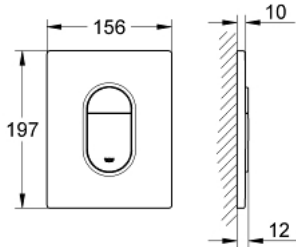

## ARENA COSMOPOLITAN 38 844 SH0 لوحة طرد

وصف المنتج

- اللون: أبيض جبلي
- يلائم الدفق ثنائي أو الضغط للبدء والإيقاف
- لصمام صرف هوائي AV1
- تثبيت رأسي
- 156 × 197 مم
- مصنوع من ABS
- لمسة نهائية من GROHE LongLife
- تقنية GROHE EcoJoy لمياه أقل وتدفق ممتاز
- للاستخدام مع نظامي Rapid SL وGD 2 tesinU
- for use with Rapid SLX please order shaft 66 791 000 (sold separately)

## ARENA COSMOPOLITAN 38 844 SH0 لوحة طرد

قطع الغيار:

1: لوح علوي بزر يعمل بالضغط (42378SH0 رقم الطلب:-)

2: مسمار (6636200M رقم الطلب:-)

3: إطار تحميل (43207000 رقم الطلب:-)

4: طقم تثبيت\* (4308500M رقم الطلب:-)