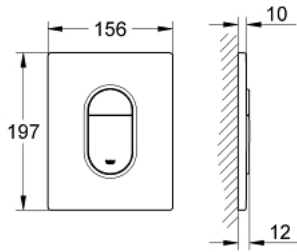

ARENA COSMOPOLITAN 38 844 P00 لوحة طرد

وصف المنتج

- اللون: matt chrome
- بلائم الدفق ثنائي أو الضغط للبدء والإيقاف
- لصمام صرف هوائي AV1
- تثبيت رأسي
- 156 × 197 مم
- مصنوع من ABS
- لمسة نهائية من GROHE LongLife
- تقنية GROHE EcoJoy لمياه أقل وتدفق ممتاز
- للاستخدام مع نظامي Rapid SL وGD 2 tesinU
- for use with Rapid SLX please order shaft 66 791 000 (sold separately)

ARENA COSMOPOLITAN 38 844 P00 لوحة طرد

قطع الغيار:

1: لوح علوي بزر يعمل بالضغط (42378P00 رقم الطلب:-)

2: مسمار (6636200M رقم الطلب:-)

3: إطار تحميل (43207000 رقم الطلب:-)

4: طقم تثبيت* (4308500M رقم الطلب:-)