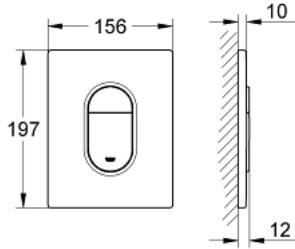

## لوحة طرد ARENA COSMOPOLITAN 38 844 000

وصف المنتج

• اللون: كروم

• يلائم الدفق ثنائي أو الضغط للبدء والإيقاف

• لصمام صرف هوائي AV1

• تثبيت رأسي

• 156 × 197 مم

• مصنوع من ABS

• تقنية GROHE EcoJoy لمياه أقل وتدفق ممتاز

• لمسة كروم نهائية من GROHE LongLife

• للاستخدام مع نظامي Rapid SL وGD 2 tesinU

• for use with Rapid SLX please order shaft 66 791 000 (sold separately)

## ARENA COSMOPOLITAN 38 844 000 لوحة طرد

قطع الغيار:

1: لوح علوي بزر يعمل بالضغط (الطلب رقم: 42378000)

2: مسمار (6636200M رقم الطلب)

3: إطار تحميل (43207000 رقم الطلب)

4: طقم تثبيت\* (4308500M رقم الطلب)

\* إكسسوارات اختيارية