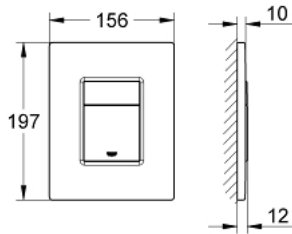

## لوحة طرد SKATE COSMOPOLITAN 38 821 000

وصف المنتج

• اللون: كروم

• يلائم الدفق ثنائي أو الضغط للبدء والإيقاف

• مانع للتخريب

• لصمام صرف هوائي AV1

• تثبيت رأسي

• 156 × 197 مم

• نحاس

• لمسة كروم نهائية من GROHE LongLife

• تقنية GROHE EcoJoy لمياه أقل وتدفق ممتاز

• للاستخدام مع نظامي Rapid SL وGD 2 tesinU

• for use with Rapid SLX please order shaft 66 791 000 (sold separately)

## لوحة طرد SKATE COSMOPOLITAN 38 821 000

قطع الغيار:

1: لوح علوي بزر يعمل بالضغط (42371000 رقم الطلب:-)

2: مسمار (6636200M رقم الطلب:-)

3: إطار تحميل (42269000 رقم الطلب:-)

4: طقم تثبيت\* (4308500M رقم الطلب:-)