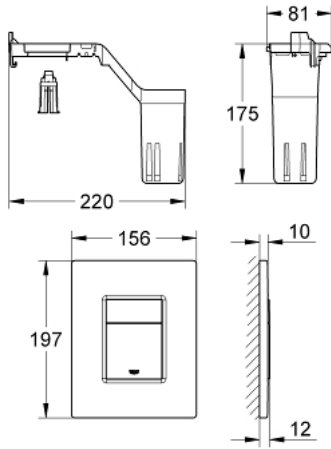

لوحة طرد SKATE COSMOPOLITAN SET FRESH 38 805 000

وصف المنتج:

• اللون: كروم

• يلائم الدفق ثنائي أو الضغط للبدء والإيقاف

• مع GROHE Fresh

• إطار التثبيت مع وظيفة فتح

• بعلبة لدعم الألسنة الفواحة

• يلائم حنفيات الماء الخالي من الكلور فقط

• لصمام صرف هوائي AV1

• تثبيت رأسي وأفقي

• 156 × 197 مم

• مصنوع من ABS

• لمسة كروم نهائية من GROHE LongLife

• تقنية GROHE EcoJoy لمياه أقل وتدفق ممتاز

• للاستخدام مع نظامي Rapid SL وGD 2 tesinU

• for use with Rapid SLX please order shaft 66 791 000 (sold separately)

لوحة طرد SKATE COSMOPOLITAN SET FRESH 38 805 000

قطع الغيار:

1: إطار تحميل (رقم الطلب: 42358000)

1.1: مسمار (رقم الطلب: 6636200M)

2: لوح علوي بزر يعمل بالضغط (رقم الطلب: 42371000)

3: طقم تثبيت* (رقم الطلب: 4308500M)