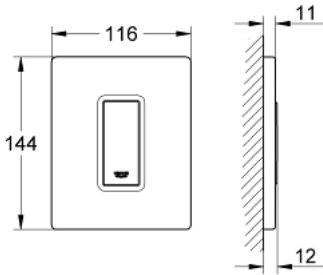

## لوحة تشغيل SKATE COSMOPOLITAN 38 784 P00

وصف المنتج

- اللون: matt chrome
- التشغيل اليدوي للمبولة
- مجموعة للتركيب النهائي
- يلائم Rapido U أو Rapido UMB
- 116 x 144 mm
- القلب الوظيفي الميكانيكي
- الحد الأدنى لضغط التدفق 0.5 بار
- أقصى ضغط تشغيل 6 بار
- 1.0 - 6.0 ل قابل للتعديل
- صجيج منخفض (المجموعة الثانية وفق مواصفات الصجيج الألمانية)
- لمسة نهائية من GROHE LongLife

## لوحة تشغيل SKATE COSMOPOLITAN 38 784 P00

قطع الغيار:

1: لوح علوي بزر يعمل بالضغط (42377P00 رقم الطلب:-)

2: مسمار (6636200M رقم الطلب:-)

3: إطار تحميل (66845000 رقم الطلب:-)

4: خرطوشة (42354000 رقم الطلب:-)