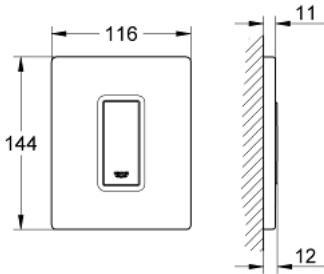

لوحة تشغيل SKATE COSMOPOLITAN 38 784 000

وصف المنتج

- اللون: كروم
- التشغيل اليدوي للمبولة
- مجموعة للتركيب النهائي
- يلائم Rapido U أو Rapido UMB
- 116 x 144 mm
- القلب الوظيفي الميكانيكي
- الحد الأدنى لضغط التدفق 0.5 بار
- أقصى ضغط تشغيل 6 بار
- 1.0 - 6.0 ل قابل للتعديل
- ضجيج منخفض (المجموعة الثانية وفق مواصفات الضجيج الألمانية)
- لمسة كروم نهائية من GROHE LongLife

لوحة تشغيل SKATE COSMOPOLITAN 38 784 000

قطع الغيار:

1: لوح علوي بزر يعمل بالضغط (رقم الطلب: 42377000)

2: مسمار (رقم الطلب: 6636200M)

3: إطار تحميل (رقم الطلب: 66845000)

4: خرطوشة (رقم الطلب: 42354000)

4.1: طقم عزل (رقم الطلب: 4271500M)