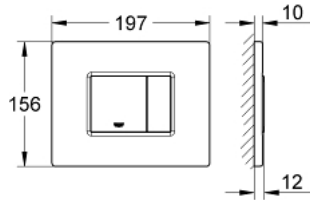

وصف المنتج SKATE COSMOPOLITAN 38 776 SD0 لوح الطرد، صلب لا يصدأ

• اللون: stainless steel

• بلائم الدفق ثنائي أو الضغط للبدء والإيقاف

• لصمام صرف هوائي

• تركيب أفقي

• 156 × 197 مم

• إطار التثبيت البلاستيكي

• غير ملائم للطرز GROHE Fresh

• تقنية GROHE EcoJoy لمياه أقل وتدفق ممتاز

• للاستخدام مع نظامي Rapid SL وGD 2 tesinU

• for use with Rapid SLX please order shaft 66 791 000 (sold separately)

SKATE COSMOPOLITAN 38 776 SD0 لوح الطرد، صلب لا يصدأ