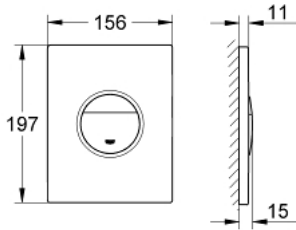

لوحة طرد NOVA COSMOPOLITAN 38 765 P00

وصف المنتج

• اللون: matt chrome

• بلائم الدفق ثنائي أو الضغط للبدء والإيقاف

• لصمام صرف هوائي AV1

• تثبيت رأسي وأفقي

• 156 × 197 مم

• مصنوع من ABS

• لمسة نهائية من GROHE LongLife

• تقنية GROHE EcoJoy لمياه أقل وتدفق ممتاز

• للاستخدام مع نظامي Rapid SL وGD 2 tesinU

• for use with Rapid SLX please order shaft 66 791 000 (sold separately)

NOVA COSMOPOLITAN 38 765 P00 لوحة طرد