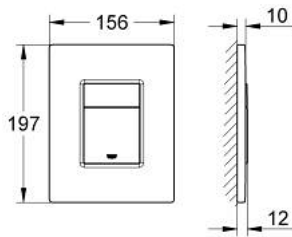

لوحة طرد SKATE COSMOPOLITAN 38 732 SHH

وصف المنتج

• اللون: أبيض جبلي

• يلائم الدفق ثنائي أو الضغط للبدء والإيقاف

• لصمام صرف هوائي AV1

• تثبيت رأسي وأقوي

• 156 × 197 مم

• مصنوع من ABS

لوحة طرد SKATE COSMOPOLITAN 38 732 SHH

قطع الغيار:

1: لوح علوي بزر يعمل بالضغط (42371SH0 رقم الطلب:-)

2: مسمار (6636200M رقم الطلب:-)

3: إطار تحميل (43207000 رقم الطلب:-)

4: طقم تثبيت* (4308500M رقم الطلب:-)