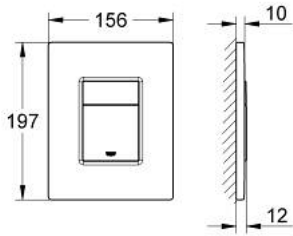

## لوحة طرد SKATE COSMOPOLITAN 38 732 SH0

وصف المنتج

• اللون: أبيض جبلي

• يلائم الدفق ثنائي أو الضغط للبدء والإيقاف

• لصمام صرف هوائي AV1

• تثبيت رأسي وأقوي

• 156 × 197 مم

• مصنوع من ABS

• لمسة نهائية من GROHE LongLife

• تقنية GROHE EcoJoy لمياه أقل وتدفق ممتاز

• للاستخدام مع نظامي Rapid SL وGD 2 tesinU

• for use with Rapid SLX please order shaft 66 791 000 (sold separately)

## لوحة طرد SKATE COSMOPOLITAN 38 732 SH0

قطع الغيار:

1: لوح علوي بزر يعمل بالضغط (42371SH0 رقم الطلب:-)

2: مسمار (6636200M رقم الطلب:-)

3: إطار تحميل (43207000 رقم الطلب:-)

4: طقم تثبيت\* (4308500M رقم الطلب:-)