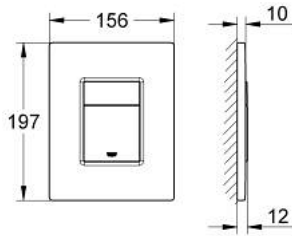

لوحة الطرد، صلب لا يصدأ SKATE COSMOPOLITAN 38 732 SD0

وصف المنتج

• اللون: stainless steel

• يلائم الدفق ثنائي أو الضغط للبدء والإيقاف

• لصمام صرف هوائي AV1

• تثبيت رأسي

• 156 × 197 مم

• إطار التثبيت البلاستيكي

• غير ملائم للطراز GROHE Fresh

• لمسة نهائية من GROHE LongLife

• تقنية GROHE EcoJoy لمياه أقل وتدفق ممتاز

• للاستخدام مع نظامي Rapid SL وGD 2 tesinU

• for use with Rapid SLX please order shaft 66 791 000 (sold separately)

SKATE COSMOPOLITAN 38 732 SD0 لوح الطرد، صلب لا يصدأ

قطع الغيار:

1: لوح علوي بزر يعمل بالضغط (42371SD0 رقم الطلب:-)

2: مسمار (6636200M رقم الطلب:-)

3: إطار تحميل (42269000 رقم الطلب:-)

4: طقم تثبيت* (4308500M رقم الطلب:-)