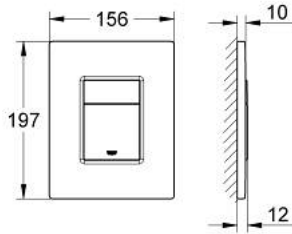

لوحة طرد SKATE COSMOPOLITAN 38 732 P00

وصف المنتج

• اللون: matt chrome

• بلائم الدفق ثنائي أو الضغط للبدء والإيقاف

• لصمام صرف هوائي AV1

• تثبيت رأسي وأفقي

• 156 × 197 مم

• مصنوع من ABS

• لمسة نهائية من GROHE LongLife

• تقنية GROHE EcoJoy لمياه أقل وتدفق ممتاز

• للاستخدام مع نظامي Rapid SL وGD 2 tesinU

• for use with Rapid SLX please order shaft 66 791 000 (sold separately)

لوحة طرد SKATE COSMOPOLITAN 38 732 P00

قطع الغيار:

1: لوح علوي بزر يعمل بالضغط (42371P00 رقم الطلب).

2: مسمار (6636200M رقم الطلب).

3: إطار تحميل (43207000 رقم الطلب).

4: طقم تثبيت* (4308500M رقم الطلب).

* إكسسوارات اختيارية