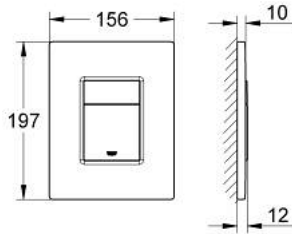

## لوحة طرد SKATE COSMOPOLITAN 38 732 KF0

وصف المنتج:

• اللون: phantom black

• يلائم الدفق ثنائي أو الضغط للبدء والإيقاف

• لصمام صرف هوائي AV1

• تثبيت رأسي وأفقي

• 156 × 197 مم

• مصنوع من ABS

• تقنية GROHE EcoJoy لمياه أقل وتدفق ممتاز

• للاستخدام مع نظامي Rapid SL وGD 2 tesinU

• for use with Rapid SLX please order shaft 66 791 000 (sold separately)

## لوحة طرد SKATE COSMOPOLITAN 38 732 KF0

قطع الغيار:

1: لوح علوي بزر يعمل بالضغط (42371KF0 رقم الطلب:-)

2: مسمار (6636200M رقم الطلب:-)

3: إطار تحميل (43207000 رقم الطلب:-)

4: طقم تثبيت\* (4308500M رقم الطلب:-)