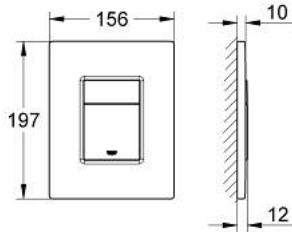

## لوحة طرد SKATE COSMOPOLITAN 38 732 DL0

وصف المنتج:

• اللون: brushed warm sunset

• بلائم الدفق ثنائي أو الضغط للبدء والإيقاف

• لصمام صرف هوائي AV1

• تثبيت رأسي

• 156 × 197 مم

• مصنوع من ABS

• لمسة نهائية من GROHE LongLife

• للاستخدام مع نظامي Rapid SL وGD 2 tesinU

• for use with Rapid SLX please order shaft 66 791 000 (sold separately)

## لوحة طرد SKATE COSMOPOLITAN 38 732 DL0

قطع الغيار:

1: لوح علوي بزر يعمل بالضغط (42371DL0 رقم الطلب:-)

2: مسمار (6636200M رقم الطلب:-)

3: إطار تحميل (43207000 رقم الطلب:-)

4: طقم تثبيت\* (4308500M رقم الطلب:-)