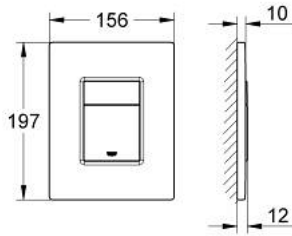

لوحة طرد SKATE COSMOPOLITAN 38 732 DA0

وصف المنتج

• اللون: warm sunset

• بلائم الدفق ثنائي أو الضغط للبدء والإيقاف

• لصمام صرف هوائي AV1

• تثبيت رأسي وأفقي

• 156 × 197 مم

• مصنوع من ABS

• لمسة نهائية من GROHE LongLife

• تقنية GROHE EcoJoy لمياه أقل وتدفق ممتاز

• للاستخدام مع نظامي Rapid SL وGD 2 tesinU

• for use with Rapid SLX please order shaft 66 791 000 (sold separately)

لوحة طرد SKATE COSMOPOLITAN 38 732 DA0