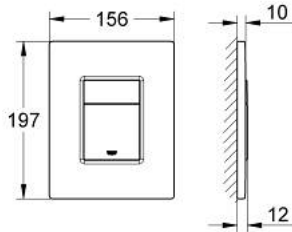

لوحة طرد SKATE COSMOPOLITAN 38 732 AL0

وصف المنتج:

• اللون: brushed hard graphite

• بلائم الدفق ثنائي أو الضغط للبدء والإيقاف

• لصمام صرف هوائي AV1

• تثبيت رأسي

• 156 × 197 مم

• مصنوع من ABS

• لمسة نهائية من GROHE LongLife

• تقنية GROHE EcoJoy لمياه أقل وتدفق ممتاز

• للاستخدام مع نظامي Rapid SL وGD 2 tesinU

• for use with Rapid SLX please order shaft 66 791 000 (sold separately)

لوحة طرد SKATE COSMOPOLITAN 38 732 AL0