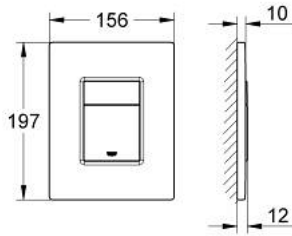

لوحة طرد SKATE COSMOPOLITAN 38 732 000

وصف المنتج

• اللون: كروم

• بلائم الدفق ثنائي أو الضغط للبدء والإيقاف

• لصمام صرف هوائي AV1

• تثبيت رأسي وأفقي

• 156 × 197 مم

• مصنوع من ABS

• لمسة كروم نهائية من GROHE LongLife

• تقنية GROHE EcoJoy لمياه أقل وتدفق ممتاز

• للاستخدام مع نظامي Rapid SL وGD 2 tesinU

• for use with Rapid SLX please order shaft 66 791 000 (sold separately)

لوحة طرد SKATE COSMOPOLITAN 38 732 000

قطع الغيار:

1: لوح علوي بزر يعمل بالضغط (رقم الطلب: 42371000).

2: مسمار (رقم 6636200M) (الطلب:).

3: إطار تحميل (رقم 43207000) (الطلب:).

4: طقم تثبيت* (رقم 4308500M) (الطلب:).

* إكسسوارات اختيارية