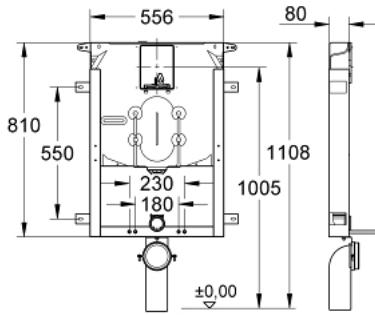

• إطار من الصلب، مجلفن على الساخن، مع 4 دعائم تثبيت

• مسامير تثبيت المرحاض

• مسافة مسامير التثبيت 180/230 مم

• مسامير تثبيت المرحاض

• وصلة إمداد بالماء من أعلى

• ضجيج منخفض (المجموعة الأولى وفقاً لمواصفات الضجيج الألمانية)

• مع طلاء قاعدة قاذف مصنوع من صوف الفينيل

• صمام بزواوية \_ بوصة

• مع وصلة خراطيم مرنة مناسبة للدفع

الإتشاءات

• فتحة التفتيش قابلة للتقصير، بما في ذلك الحماية أثناء مرحلة

• للاستخدام الرأسي

40 949 000 (شباع على حدة)

• لتركيب ألواح تدفق صغيرة، يرجى شراء عمود المراجعة

## UNISSET 38 729 000 عنصر للمرحاض مع خزان طرد 80 ملم

قطع الغيار:

- 1: مسمار ملولب (رقم الطلب: 4276400M).
  - 2: طقم توصيل للمدخل والمخرج في دورة المياه (رقم الطلب: 37311K00).
  - 2.1: مثبت حوض (رقم الطلب: 43511SH0).
  - 2.2: موصل (رقم الطلب: 37119000).
  - 3: طية مخرج 90 ملم/09 ملم (رقم الطلب: 42280000).
  - 4: صمام ملء (رقم الطلب: 43991000).
  - 4.1: دعم صمام (رقم الطلب: 43995000).
  - 4.2: مقبض (رقم الطلب: 43734000).
  - 4.2.1: عازل (رقم الطلب: 4377000M).
  - 4.3: رأس صمام (رقم الطلب: 43536000).
  - 4.4: ممبرين (رقم الطلب: 4375800M).
  - 4.5: غطاء مسمار (رقم الطلب: 43735000).
  - 4.6: طفو صمام، 5 قطع (رقم الطلب: 4379100M).
  - 5: خرطوم توصيل (رقم الطلب: 42233000).
  - 5.1: وردة عزل (رقم الطلب: 0319100M).
  - 6: محبس زاوية (رقم الطلب: 42343000).
  - 7: صمام تصريف بطرد ثنائي (رقم الطلب: 42320000) AV1.
  - 7.1: تطويلة لأنبوب الدفع الزائد (رقم الطلب: 42313000).
  - 7.2: خرطوم هوائي (رقم الطلب: 42319000).
  - 7.3: عازل (رقم الطلب: 42310000).
  - 8: قاعدة صمام للطرارز (رقم الطلب: 42315000) GD2.
  - 9: دعم للطية الخارجية (رقم الطلب: 42243000).
  - 10: وحدة تخفيض\* (رقم الطلب: 42242000).
  - 11: مجموعة عكسية\* (رقم الطلب: 38796000).
  - 12: مهبط سعة 4.5 لتر لـ\* (رقم الطلب: 42333000) GD2.
- طقم تركيب عكسي لمرحاض مزود بدش SGI و Sensia Arena\* (رقم الطلب: 40899000).