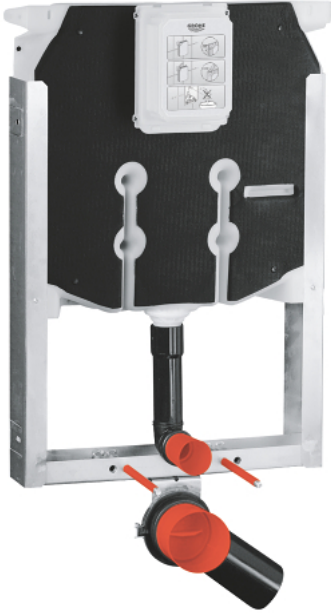

## UNISSET 38 729 000 عنصر للمرحاض مع خزان طرد 80 ملم

وصف المنتج

• 6 إلى 9 ل قابل للتعديل

• إيقاف أو تدفق منفرد

• صمام صرف هوائي يقدم 3 أوضاعاً للتشغيل: تدفق ثنائي أو تشغيل/

• طية منفذ PE بقطر 80 مم

• طقم توصيل للمدخل والمنفذ

• إطار من الصلب، مجلفن على الساخن، مع 4 دعائم تثبيت

• مسامير تثبيت المرحاض

• مسافة مسامير التثبيت 180/230 مم

• مسامير تثبيت المرحاض

• وصلة إمداد بالماء من أعلى

• ضجيج منخفض (المجموعة الأولى وفقاً لمواصفات الضجيج الألمانية)

• مع طلاء قاعدة قاذف مصنوع من صوف الفينيل

• صمام بزواوية \_ بوصة

• مع وصلة خراطيم مرنة مناسبة للدفع

الإتشاءات

• فتحة التفتيش قابلة للتقصير، بما في ذلك الحماية أثناء مرحلة

• للاستخدام الرأسي

40 949 000 (شباع على حدة)

• لتركيب ألواح تدفق صغيرة، يرجى شراء عمود المراجعة