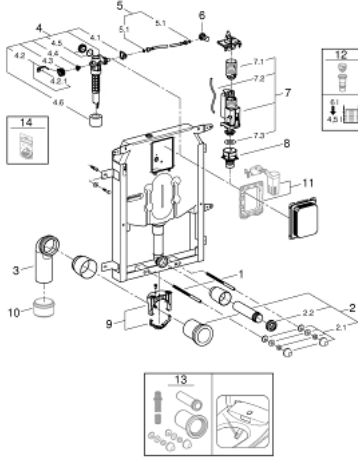

• إطار من الصلب، مجلفن على الساخن، مع 4 دعائم تثبيت

• مسامير تثبيت المرحاض

• مسافة مسامير التثبيت 180/230 مم

• مسامير تثبيت المرحاض

• وصلة إمداد بالماء من أعلى

• ضجيج منخفض (المجموعة الأولى وفقاً لمواصفات الضجيج الألمانية)

• مع طلاء قاعدة قاذف مصنوع من صوف الفينيل

• صمام بزواوية \_ بوصة

• مع وصلة خراطيم مرنة مناسبة للدفع

الإتشاءات

• فتحة التفتيش قابلة للتقصير، بما في ذلك الحماية أثناء مرحلة

• للاستخدام الرأسي

40 949 000 (شباع على حدة)

• لتركيب ألواح تدفق صغيرة، يرجى شراء عمود المراجعة

## UNISSET 38 729 000 عنصر للمرحاض مع خزان طرد 80 ملم

قطع الغيار:

- 1: مسمار ملولب (رقم الطلب: 4276400M).
  - 2: طقم توصيل للمدخل والمخرج في دورة المياه (رقم الطلب: 37311K00).
  - 2.1: مثبت حوض (رقم الطلب: 43511SH0).
  - 2.2: موصل (رقم الطلب: 37119000).
  - 3: طية مخرج 90 ملم/09 ملم (رقم الطلب: 42280000).
  - 4: صمام ملء (رقم الطلب: 43991000).
  - 4.1: دعم صمام (رقم الطلب: 43995000).
  - 4.2: مقبض (رقم الطلب: 43734000).
  - 4.2.1: عازل (رقم الطلب: 4377000M).
  - 4.3: رأس صمام (رقم الطلب: 43536000).
  - 4.4: ممبرين (رقم الطلب: 4375800M).
  - 4.5: غطاء مسمار (رقم الطلب: 43735000).
  - 4.6: طفو صمام، 5 قطع (رقم الطلب: 4379100M).
  - 5: خرطوم توصيل (رقم الطلب: 42233000).
  - 5.1: وردة عزل (رقم الطلب: 0319100M).
  - 6: محبس زاوية (رقم الطلب: 42343000).
  - 7: صمام تصريف بطرد ثنائي (رقم الطلب: 42320000) AV1.
  - 7.1: تطويلة لأنبوب الدفع الزائد (رقم الطلب: 42313000).
  - 7.2: خرطوم هوائي (رقم الطلب: 42319000).
  - 7.3: عازل (رقم الطلب: 42310000).
  - 8: قاعدة صمام للطرارز (رقم الطلب: 42315000) GD2.
  - 9: دعم للطية الخارجية (رقم الطلب: 42243000).
  - 10: وحدة تخفيض\* (رقم الطلب: 42242000).
  - 11: مجموعة عكسية\* (رقم الطلب: 38796000).
  - 12: مهبط سعة 4.5 لتر لـ\* (رقم الطلب: 42333000) GD2.
- طقم تركيب عكسي لمرحاض مزود بدش SGI و Sensia Arena\* (رقم الطلب: 40899000).