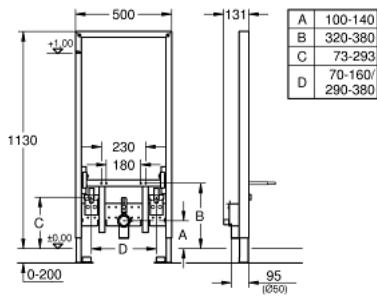

RAPID SL 38 553 001 عنصر للبيديه، ارتفاع التركيب 1.13 م

وصف المنتج

vertical support for ceramics with small bearing area (< 205 mm) •

• إطار من الصلب مغطى بالمسحوق، ذاتي الدعم

• للتثبيتات على الجدران أو الجدران المتينة

• معدل مسبقًا

• وصلات تركيب قابلة لتعديل الارتفاع

• معتمد من TÜV

• مسامير لتثبيت الشطاف

• طية منفذ HT بقطر 50 مم

• عازل بقطر 32 مم

• وصلتا تركيب " "

على حدة)

• للتركيب على الجدار، يرجى شراء الحوامل الجدارية 38 558 00M (تباع

RAPID SL 38 553 001 عنصر لليديه، ارتفاع التركيب 1.13 م

قطع الغيار:

1: مسمار ملولب (4276400M رقم الطلب:-).

2: وصلة تركيب (42944000 رقم الطلب:-).