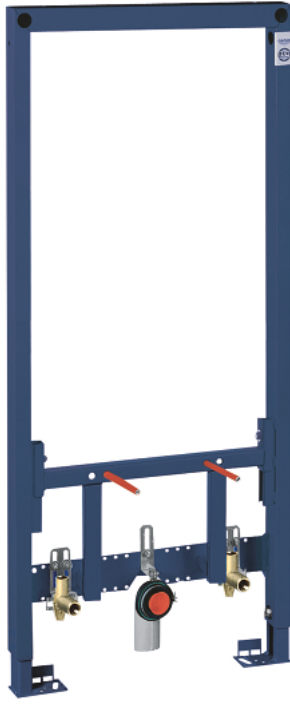

RAPID SL 38 553 001 عنصر للبيديه، ارتفاع التركيب 1.13 م

وصف المنتج

vertical support for ceramics with small bearing area (< 205 mm) •

• إطار من الصلب مغطى بالمسحوق، ذاتي الدعم

• للتثبيتات على الجدران أو الجدران المتينة

• معدل مسبقًا

• وصلات تركيب قابلة لتعديل الارتفاع

• معتمد من TÜV

• مسامير لتثبيت الشطاف

• طية منفذ HT بقطر 50 مم

• عازل بقطر 32 مم

• وصلتا تركيب " "

على حدة)

• للتركيب على الجدار، يرجى شراء الحوامل الجدارية 38 558 00M (تباع

RAPID SL 38 553 001 عنصر لليديه، ارتفاع التركيب 1.13 م

قطع الغيار:

1: مسمار ملولب (4276400M رقم الطلب:-).

2: وصلة تركيب (42944000 رقم الطلب:-).