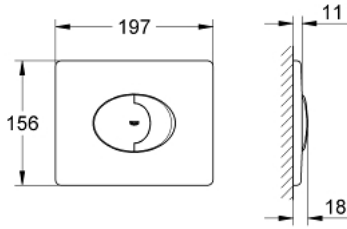

لوحة طرد SKATE AIR 38 506 P00

وصف المنتج

• اللون: matt chrome

• يلائم الدفق ثنائي أو الضغط للبدء والإيقاف

• تركيب أفقي

• لصمام صرف هوائي AV1

• 156 × 197 مم

• مصنوع من ABS

• تقنية GROHE EcoJoy لمياه أقل وتدفق ممتاز

• لمسة نهائية من GROHE LongLife

• للاستخدام مع نظامي Rapid SL وGD 2 tesinU

• for use with Rapid SLX please order shaft 66 791 000 (sold separately)

لوحة طرد SKATE AIR 38 506 P00