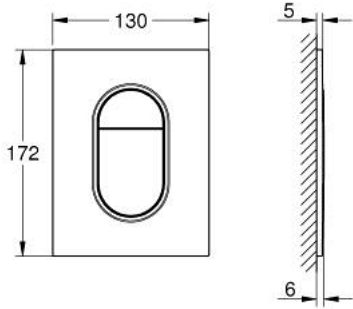

ARENA COSMOPOLITAN S 37 624 KF0 لوحة طرد

وصف المنتج

• اللون: phantom black

• يلائم الدفق ثنائي أو الضغط للبدء والإيقاف

• لصمام صرف هوائي AV1

• الصهرنج GD 2

• تثبيت رأسي أو أفقي

• 130 × 172 مم

• مصنوع من ABS

• تقنية GROHE EcoJoy لمياه أقل وتدفق ممتاز

• flush plate with magnetic holder and fixing brackets included

• compatible with Rapid SLX

for use with Rapid SL and Uniset with GD 2 cistern please order shaft 40

911 000 (sold separately)

for use with Rapid SL and Uniset 0.82 m installation height please order

shaft 40 950 000 (sold separately)