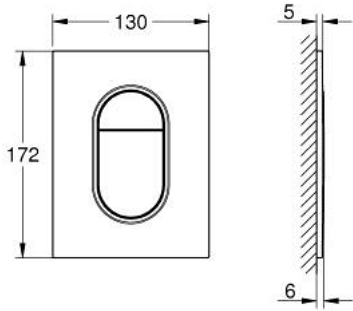

ARENA COSMOPOLITAN S 37 624 GLO لوحة طرد

وصف المنتج:

• اللون: cool sunrise

• بلائم الدفق ثنائي أو الضغط للبدء والإيقاف

• لصمام صرف هوائي AV1

• الصهرنج GD 2

• تثبيت رأسي أو أفقي

• 130 × 172 مم

• مصنوع من ABS

• لمسة نهائية من GROHE LongLife

• تقنية GROHE EcoJoy لمياه أقل وتدفق ممتاز

• flush plate with magnetic holder and fixing brackets included

• compatible with Rapid SLX

for use with Rapid SL and Uniset with GD 2 cistern please order shaft 40

911 000 (sold separately)

for use with Rapid SL and Uniset 0.82 m installation height please order

shaft 40 950 000 (sold separately)