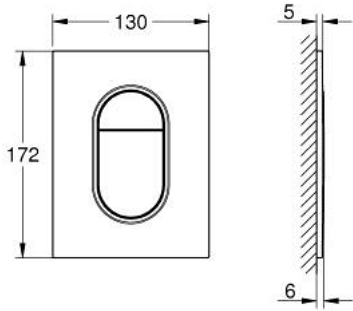

## ARENA COSMOPOLITAN S 37 624 A00 لوحة طرد

### وصف المنتج

- اللون: hard graphite
- بلائم الدفق ثنائي أو الضغط للبدء والإيقاف
- لصمام صرف هوائي AV1
- الصهرج GD 2
- تثبيت رأسي أو أفقي
- 130 × 172 مم
- مصنوع من ABS
- لمسة نهائية من GROHE LongLife
- تقنية GROHE EcoJoy لمياه أقل وتدفق ممتاز
- flush plate with magnetic holder and fixing brackets included
- compatible with Rapid SLX
- for use with Rapid SL and Uniset with GD 2 cistern please order shaft 40 911 000 (sold separately)
- for use with Rapid SL and Uniset 0.82 m installation height please order shaft 40 950 000 (sold separately)