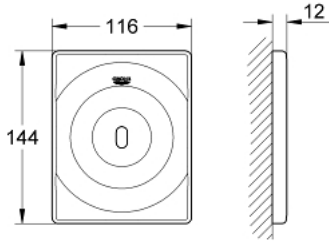

TECTRON SURF 37 337 001 مبدولة بالأشعة

وصف المنتج:

• اللون: كروم

الاتجاه للمراقبة والتكوين والخدمة

• مع مستشعر بالأشعة تحت الحمراء للتوصيل ثنائي

• بطارية ليثيوم 6 فولت، النوع CR-P2

• عمر البطارية: حوالي 7 سنوات (150 مرة تشغيل في اليوم)

• قلب بصمام ملف كهربائي ومصفاة غبار

• لوح أمامي بقياس 116 × 144 مم

• الحد الأدنى لضغط التدفق 0.5 بار

• أقصى ضغط تشغيل 10 بار

• تحكم بالأشعة تحت الحمراء

• شاشة تعرض حالة بطارية متعددة المراحل

• 7 برامج سابقة الإعداد:

• تدفق تلقائي

• وضع تنظيف

• تشغيل / إيقاف قبل التدفق

• وظائف إضافية وإعدادات دقيقة عن طريق التحكم عن بُعد 36 407

• زمن التدفق القابل للتعديل باليد أو عن بُعد

• مجموعة للتركيب النهائي

• يلائم Rapido U أو Rapido UMB

• معتمد من المفوضية الأوروبية