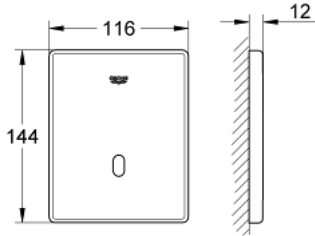

## مبولة الأشعة TECTRON SKATE 37 321 001

وصف المنتج:

• اللون: كروم

الاتجاه للمراقبة والتكوين والخدمة

• مع مستشعر بالأشعة تحت الحمراء للتوصيل ثنائي

تيار مستمر

• مع محول بقدرة 100 إلى 230 فولت تيار متردد، 50 إلى 60 هرتز، 6 فولت

• قلب بصمام ملف كهربائي ومصفاة غبار

• لوح أمامي بقياس 116 × 144 مم

• الحد الأدنى لضغط التدفق 0.5 بار

• أقصى ضغط تشغيل 10 بار

• 7 برامج سابقة الإعداد:

• تدفق تلقائي

• وضع تنظيف

• تشغيل/ إيقاف قبل التدفق