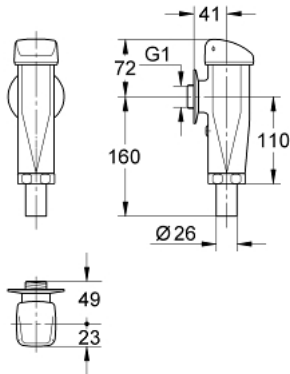

DALFLUX 37 144 000 صمام دفق لدورة المياه

وصف المنتج:

• اللون: كروم

• 1 بوصة

• نحاس

• للأعباء الثقيلة

• يلائم الضغط المنخفض

• لمسة كروم نهائية من GROHE LongLife

• للأوعية بالتصريف السفلي والتصريف للخارج

• مع تعديل معدل التدفق

(بار)

• نطاق ضغط التدفق من 0.5 إلى 4.0 بار (الحد الأدنى للضغط الثابت 1.5

DALFLUX 37 144 000 صمام دفق لدورة المياه

قطع الغيار:

1: مقبض كامل (رقم الطلب: 43055000)

2: غطاء (رقم الطلب: 43101000)

3: مجموعة أولسيهات (رقم الطلب: 43714000)

4: جلبة (رقم الطلب: 4376900M)

5: فتحة خانق (رقم الطلب: 43391000)

5.1: مسمار (رقم الطلب: 43406000)

6: جلبة صرف (رقم الطلب: 43328000)

7: مفتاح خانق (رقم الطلب: 43781000)