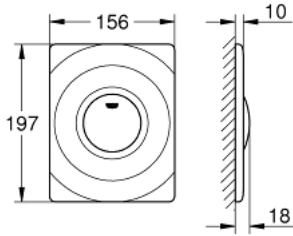

SURF 37 063 000 لوحة طرد

وصف المنتج:

• اللون: كروم

• 156 × 197 مم

• التشغيل اليدوي

• تشغيل برز يعمل بالضغط

• مصنوع من ABS

• لمسة كروم نهائية من GROHE LongLife

لوحة طرد SURF 37 063 000

قطع الغيار:

1: مسمار (رقم الطلب: 6636200M)

2: إطار تحميل (رقم الطلب: 43207000)

3: طقم تثبيت* (رقم الطلب: 4308500M)

4: طقم تثبيت* (رقم الطلب: 4215800M)

*إكسسوارات اختيارية