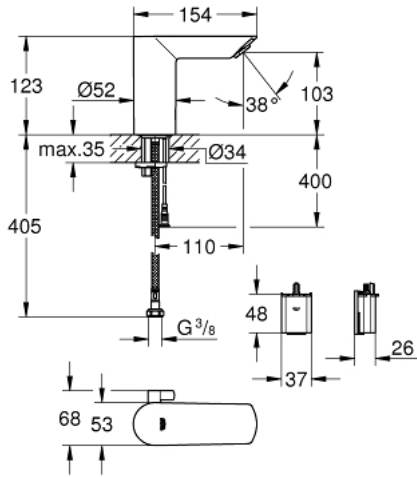

بالأشعة تحت الحمراء مع جهاز الخلط ومحدد درجة حرارة BAU COSMOPOLITAN E 36 451 000 خلاط حوض إلكتروني 1/2 بوصة

وصف المنتج:

• اللون: كروم

الاتجاه للمراقبة والتكوين والخدمة

• مع مستشعر بالأشعة تحت الحمراء للتوصيل ثنائي