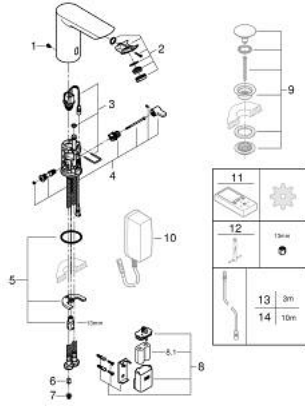

• type of protection faucet IP 59

BAU COSMOPOLITAN E 36 451 000 خلاط حوض إلكتروني 1/2 بوصة
بالأشعة تحت الحمراء مع جهاز الخلط ومحدد درجة حرارة

قطع الغيار:

- 1: مسمار (4283100M رقم الطلب:-)
- 2: فلتر مياه (42582000 رقم الطلب:-)
- 3: صمام ملف مولوب (42479000 رقم الطلب:-)
- 4: محور خلاط بمقبض (42581000 رقم الطلب:-)
- 5: طقم تركيب ساق (46249000 رقم الطلب:-)
- 6: صمام مانع للإرجاع (4257200M رقم الطلب:-)
- 7: فلتر (4241300M رقم الطلب:-)
- 8: حاوية بطارية (42393000 رقم الطلب:-)
- 8.1: بطارية (42886000 رقم الطلب:-)
- 9: طقم تصريف بقياس للفتح بالضغط* (65807000 رقم الطلب:-)
- 10: محول كهرباء* (42388000 رقم الطلب:-)
- 11: التحكم عن بعد* (36407001 رقم الطلب:-)
- 12: مفتاح تحميل* (19017000 رقم الطلب:-)
- 13: كابل تمديد للكهرباء* (36340000 رقم الطلب:-)
- 14: كابل تمديد للكهرباء* (36341000 رقم الطلب:-)