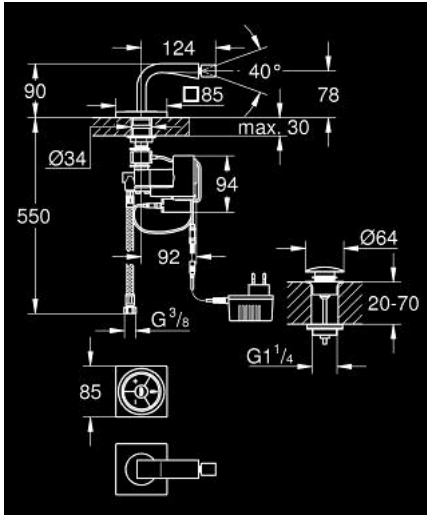

## خلاط بيديه رقمي ALLURE F-DIGITAL 36 346 000

وصف المنتج

• اللون: كروم

• تتضمن جهاز مزج رقمي

• تركيب بثقب واحد

• وحدة تحكم رقمية - وحدة تشغيل متعددة الوظائف سهلة الاستخدام

#NAME?

#NAME?

#NAME?

#NAME?

#NAME?

• جهاز مزج رقمي

#NAME?

#NAME?

• الإعداد الافتراضي قابل للتكوين أثناء التركيب:

• إيقاف التشغيل تلقائيًا للحفاظ على السلامة بعد 60 ثانية

• لمسة كروم نهائية من GROHE LongLife

• تقنية GROHE EcoJoy لمياه أقل وتدفق ممتاز

• مرغي المياه بمفصل كروي

• مجموعة التصريف بالضغط للفتح بقياس 1 1/4 بوصة

• خرطوم توصيل مرنة

• تتضمن الإمداد بالطاقة للقياس 65 790 000

• الحد الأدنى للضغط الموصل به 1.0 بار

• يتطلب مصدر طاقة مدمجًا 36 078 000