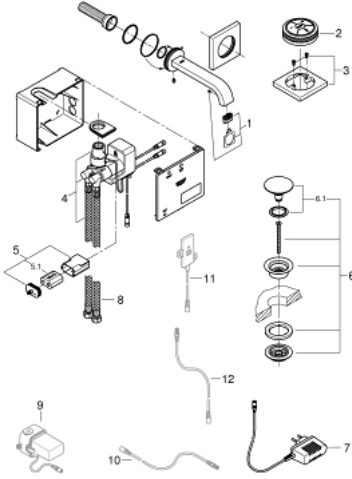

• لمسة كروم نهائية من GROHE LongLife

• تقنية GROHE EcoJoy لمياه أقل وتدفق ممتاز

• صنوبر بمرعي مياه

• بروز 167 مم

• مجموعة التصريف بالضغط للفتح بقياس 1 1/4 بوصة

• تتضمن الإمداد بالطاقة للقياس 65 790 000

• الحد الأدنى للضغط الموصى به 1.0 بار

• يتطلب مصدر طاقة مدمجًا 36 078 000

مقاس صغير ALLURE F-DIGITAL 36 343 000 خلاط حوض رقمي

قطع الغيار:

1: فلتر مياه (رقم الطلب: 13220000)

أداة تحكم رقمية / أداة التحكم عن بُعد لخلاط البانيو أو الدش (رقم الطلب: 36309000)

2: أد

3: حامل لوحة تحكم رقمية (رقم الطلب: 40710000)

4: جهاز خلط (رقم الطلب: 48164000)

5: حاوية بطارية (رقم الطلب: 42393000)

5.1: بطارية (رقم الطلب: 42886000)

6: طقم تصريف بقباس للفتح بالضغط (رقم الطلب: 65807000)