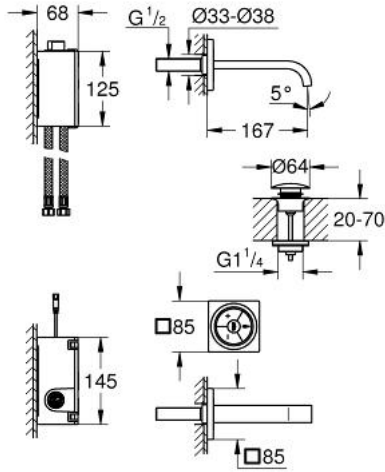

مقاس صغير ALLURE F-DIGITAL 36 343 000 خلاط حوض رقمي

وصف المنتج:

• اللون: كروم

• تتضمن جهاز مزج رقمي

• مثبت على الجدار

• وحدة تحكم رقمية - وحدة تشغيل متعددة الوظائف سهلة الاستخدام

#NAME?

#NAME?

#NAME?

#NAME?

#NAME?

• جهاز مزج رقمي

#NAME?

#NAME?

• الإعداد الافتراضي قابل للتكوين أثناء التركيب:

• إيقاف التشغيل تلقائيًا للحفاظ على السلامة بعد 60 ثانية

• لمسة كروم نهائية من GROHE LongLife

• تقنية GROHE EcoJoy لمياه أقل وتدفق ممتاز

• صنوبر بمرعي مياه

• بروز 167 مم

• مجموعة التصريف بالضغط للفتح بقياس 1 1/4 بوصة

• تتضمن الإمداد بالطاقة للقياس 65 790 000

• الحد الأدنى للضغط الموصى به 1.0 بار

• يتطلب مصدر طاقة مدمجًا 36 078 000