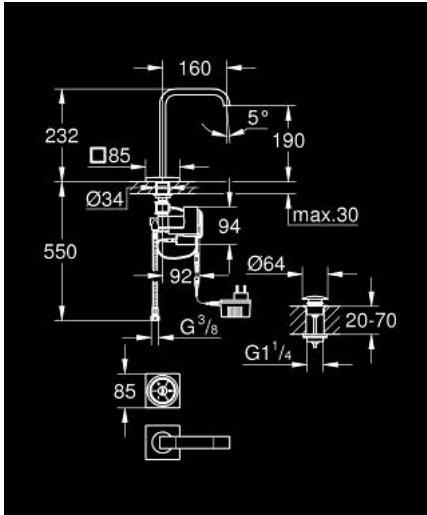

مقاس كبير ALLURE F-DIGITAL 36 342 000 خلاط حوض رقمي

وصف المنتج:

- اللون: كروم
- تتضمن جهاز مزج رقمي
- تركيب بثقب واحد
- وحدة تحكم رقمية - وحدة تشغيل متعددة الوظائف سهلة الاستخدام

#NAME?

#NAME?

#NAME?

#NAME?

#NAME?

جهاز مزج رقمي

#NAME?

#NAME?

الإعداد الافتراضي قابل للتكوين أثناء التركيب:

- إيقاف التشغيل تلقائيًا للحفاظ على السلامة بعد 60 ثانية

لمسة كروم نهائية من GROHE LongLife

تقنية GROHE EcoJoy لمياه أقل وتدفق ممتاز

صنبور بمرغي مياه

مجموعة التصريف بالضغط للفتح بقياس 1 1/4 بوصة

خراطيم توصيل مرنة

تتضمن الإمداد بالطاقة للقياس 65 790 000

الحد الأدنى للضغط الموصى به 1.0 بار

يتطلب مصدر طاقة مدمجًا 36 078 000

مقاس كبير ALLURE F-DIGITAL 36 342 000 خلاط حوض رقمي