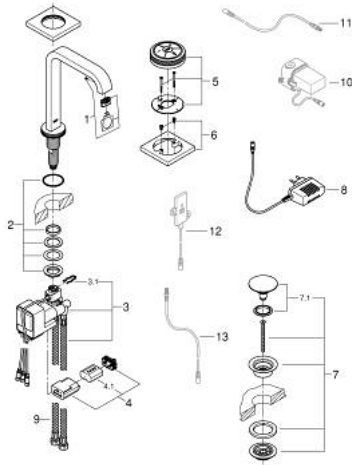

صنبور بمرغي مياه

مجموعة التصريف بالضغط للفتح بقياس 1 1/4 بوصة

خراطيم توصيل مرنة

تتضمن الإمداد بالطاقة للقياس 65 790 000

الحد الأدنى للضغط الموصى به 1.0 بار

يتطلب مصدر طاقة مدمجًا 36 078 000

مقاس كبير ALLURE F-DIGITAL 36 342 000 خلاط حوض رقمي

قطع الغيار:

- 1: فلتر مياه (رقم الطلب: 13220000)
 - 2: مسامير منضدة (رقم الطلب: 45025000) M28 x 1.5
 - 3: جهاز خلط (رقم الطلب: 48163000)
 - 3.1: مشبك تثبيت (رقم الطلب: 6554100M)
 - 4: حاوية بطارية (رقم الطلب: 42393000)
 - 4.1: بطارية (رقم الطلب: 42886000)
 - أداة تحكم رقمية
 / أداة التحكم عن بُعد لخلط البانيو أو الدش (رقم الطلب: 36309000)
 - 5: أد
 - 6: حامل لوحة تحكم رقمية (رقم الطلب: 40710000)
 - 7: طقم تصريف بقباس للفتح بالضغط (رقم الطلب: 65807000)
 - 7.1: نبلة (رقم الطلب: 45986000)
 - 8: فيشه بالكهرباء 230 فولت (رقم الطلب: 65790000)
 - 9: خرطوم وصلة (رقم الطلب: 46255000)
 - 10: إفيشه مداد بالكهرباء من 110-240 فولت * (رقم الطلب: 36078000)
 - 11: سلك وصلة * (رقم الطلب: 47727000)
 - 12: جهاز بث * (رقم الطلب: 36356000)
 - 13: سلك وصلة * (رقم الطلب: 65815000)
- * إكسسوارات اختيارية*