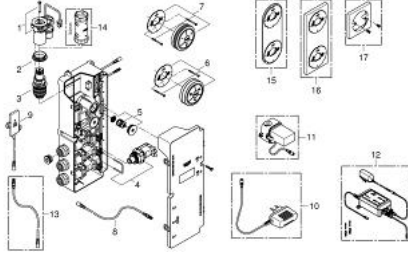

• محول دش بـ 3 مخارج 1/2 بوصة

• الإعداد الافتراضي قابل للتكوين أثناء التركيب:

• إيقاف التشغيل تلقائيًا للحفاظ على السلامة بعد 20 دقيقة

• GROHE SafeStop عند 38 درجة مئوية

ذلك كابل 3 م

• وحدة بث واستقبال لأداة تحكم رقمية ووحدة ترموستات رقمية بما في

• الحد الأدنى للضغط الموصى به 1.0 بار

F-DIGITAL 36 295 000 أداة تحكم رقمية ومحول رقمي BR </> /> للدش

قطع الغيار:

- 1: محرك (رقم الطلب: 42337000)
 - 2: حلقة تركيب (رقم الطلب: 47765000)
 - 3: قلب مضغوط ترموستاتي 3/4 بوصة (رقم الطلب: 47881000)
 - 4: صمام ملف ملولب (رقم الطلب: 42340000)
 - 5: صمام مانع للإرجاع (رقم الطلب: 47753000)
 - 6: التحكم عن بُعد (رقم الطلب: 48113000)
 - 7: أداة تحكم رقمية BR </> /> أداة التحكم عن بُعد لخلط البانيو أو الدش (رقم الطلب: 36309000)
 - 8: سلك وصلة (رقم الطلب: 47727000)
 - 9: جهاز بث (رقم الطلب: 36356000)
 - 10: فيشه بالكهرباء 230 فولت * (رقم الطلب: 65790000)
 - 11: إفيشه مداد بالكهرباء من 110-240 فولت * (رقم الطلب: 36078000)
 - 12: مصدر كهرباء مستمر الإمداد * (رقم الطلب: 36394000)
 - 13: سلك وصلة * (رقم الطلب: 65815000)
 - 14: موسع مقبس * (رقم الطلب: 19332000)
 - 15: لوح حامل لأداة تحكم رقمية و </> /> محول رقمي * (رقم الطلب: 40479000)
 - 16: لوح حامل لأداة تحكم رقمية و </> /> محول رقمي * (رقم الطلب: 40548000)
 - 17: حامل لوحه تحكم رقمية * (رقم الطلب: 40710000)
- * إكسسوارات اختيارية