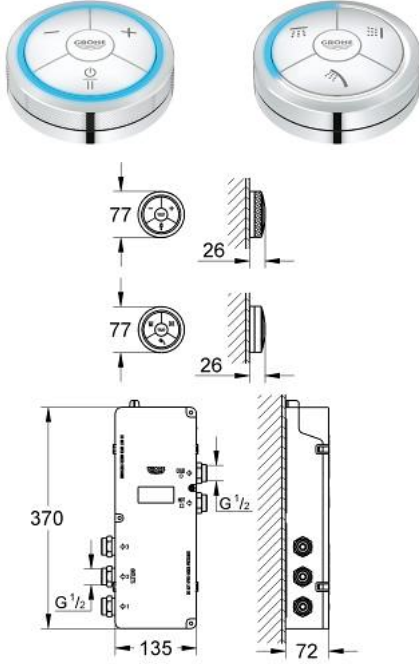

F-DIGITAL 36 295 000 أداة تحكم رقمية ومحول رقمي BR </> /للدش

وصف المنتج

• اللون: كروم

• تتضمن وحدة الترموستات الرقمية

• وحدة تحكم رقمية - وحدة تشغيل متعددة الوظائف سهلة الاستخدام

#NAME?

#NAME?

#NAME?

#NAME?

درجة الحرارة المفضلة

• حلقة LED تشمل وظيفة إحماء: تنبيهات بصرية عند الوصول إلى

• محول رقمي للدش

• محول: رأس دش ودش جانبي ويدوي

#NAME?

• وحدة ترموستات رقمي (هيكل مخفي)

• إمدادات دافئة/ باردة 1/2 بوصة

• محول دش بـ 3 مخارج 1/2 بوصة

• الإعداد الافتراضي قابل للتكوين أثناء التركيب:

• إيقاف التشغيل تلقائيًا للحفاظ على السلامة بعد 20 دقيقة

• GROHE SafeStop عند 38 درجة مئوية

ذلك كابل 3 م

• وحدة بث واستقبال لأداة تحكم رقمية ووحدة ترموستات رقمية بما في