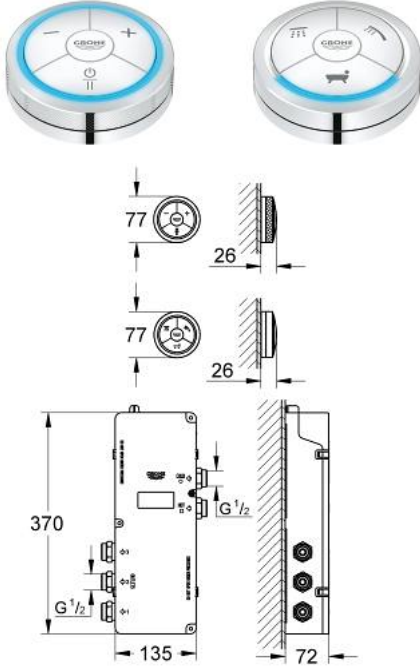

## F-DIGITAL 36 289 000 أداة تحكم رقمية ومحول رقمي BR </> /> لخلط البانيو

وصف المنتج

• اللون: كروم

• تتضمن وحدة الترموستات الرقمية

• وحدة تحكم رقمية - وحدة تشغيل متعددة الوظائف سهلة الاستخدام

• #NAME?

• #NAME?

• #NAME?

• #NAME?

درجة الحرارة المفضلة

• - حلقة LED تشمل وظيفة إحماء: تنبيهات بصرية عند الوصول إلى

• محول رقمي للحمام

• - محول: رأس دش ودش يدوي وصنبور حمام

• #NAME?

• وحدة ترموستات رقمي (هيكل مخفي)

• - إمدادات دافئة/ باردة 1/2 بوصة

• - محول حمام بـ 3 مخارج 1/2 بوصة

• الإعداد الافتراضي قابل للتكوين أثناء التركيب:

• - إيقاف التشغيل تلقائيًا للحفاظ على السلامة بعد 20 دقيقة

• GROHE SafeStop عند 38 درجة مئوية