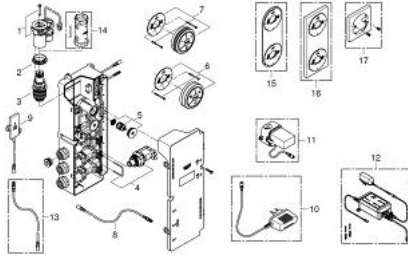

ذلك كابل 3 م

• وحدة بث واستقبال لأداة تحكم رقمية ووحدة ترموستات رقمية بما في

الحراري

• قلب GROHE TurboStat المصغر بالتحكم الرقمي بعنصر الشمع

• لمسة كروم نهائية من GROHE LongLife

• تقنية GROHE EcoJoy لمياه أقل وتدفق ممتاز

• يتطلب:

• مصدر طاقة مدمج 36 078 000 أو مصدر طاقة بقباس 65 790 000

• الحد الأدنى للضغط الموصى به 1.0 بار

F-DIGITAL 36 289 000 أداة تحكم رقمية ومحول رقمي BR </> /> لخلط البانيو

قطع الغيار:

- 1: محرك (رقم الطلب: 42337000)
  - 2: حلقة تركيب (رقم الطلب: 47765000)
  - 3: قلب مضغوط ترموستاتي 3/4 بوصة (رقم الطلب: 47881000)
  - 4: صمام ملف ملولب (رقم الطلب: 42340000)
  - 5: صمام مانع للإرجاع (رقم الطلب: 47753000)
  - 6: التحكم عن بُعد (رقم الطلب: 48114000)
  - 7: أداة تحكم رقمية BR </> /> أداة التحكم عن بُعد لخلط البانيو أو الدش (رقم الطلب: 36309000)
  - 8: سلك وصلة (رقم الطلب: 47727000)
  - 9: جهاز بث (رقم الطلب: 36356000)
  - 10: فيشه بالكهرباء 230 فولت \* (رقم الطلب: 65790000)
  - 11: إفيشه مداد بالكهرباء من 110-240 فولت \* (رقم الطلب: 36078000)
  - 12: مصدر كهرباء مستمر الإمداد \* (رقم الطلب: 36394000)
  - 13: سلك وصلة \* (رقم الطلب: 65815000)
  - 14: موسع مقبس \* (رقم الطلب: 19332000)
  - 15: لوح حامل لأداة تحكم رقمية و </> /> محول رقمي \* (رقم الطلب: 40479000)
  - 16: لوح حامل لأداة تحكم رقمية و </> /> محول رقمي \* (رقم الطلب: 40548000)
  - 17: حامل لوحه تحكم رقمية \* (رقم الطلب: 40710000)
- \* إكسسوارات اختيارية