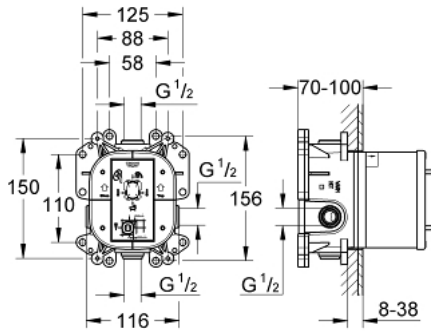

GROHE RAPIDO E 35 501 000 خلاط بمقبض فردي عام للتثبيت المخفي

وصف المنتج

- للاستخدام مع خلاط حمام ودش
- without finishing trim set
- عمق التثبيت المسطح 70 إلى 100 مم
- وحدة سهلة التنظيف ومبسطة التركيب وتم اختبارها
- قلب سيراميك GROHE SilkMove 46
- محدد معدل تدفق قابل للتعديل
- علبة مدمجة ثابتة آمنة في التركيب وغطاء واقئ
- خيارات التركيب للجدران الصلبة والكسوة الجافة
- خامسة عزل الجدار مدرجة
- كل الموصلات 1/2 بوصة، مع علامة للتحديد
- محول لخلاط حمام مدرج في غطاء دش مخفي نهائي
- هيكل مصنوع من نحاس DR
- تصنيف الضوضاء وفق المعيار DIN 4109
- الحد الأدنى للضغط الموصى به 1.0 بار

GROHE RAPIDO E 35 501 000 خلاط بمقبض فردي عام للتركيب المخفي

قطع الغيار:

1: خرطوشة (46048000 رقم الطلب).

2: طقم عزل (48263000 رقم الطلب).

3: تجميع الأمان* (29008000 رقم الطلب) (EN 1717)

* إكسسوارات* اختيارية*