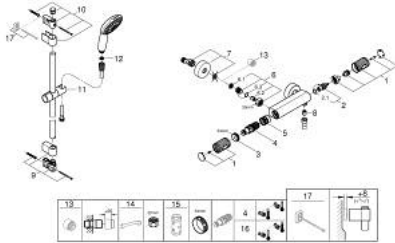

GROHTHERM 1000 PERFORMANCE 34 834 001 خلاط دش ترموستاتي 1/2 بوصة

وصف المنتج:

• اللون: كروم

• with shower rail set 2 sprays (Rain, Jet)

• يتألف مما يلي:

• Grotherm 1000 Performance thermostatic shower mixer 1/2" (34 827)

• Tempesta shower rail set, 600 mm (26 162)

• professional edition

GROHTHERM 1000 PERFORMANCE 34 834 001 خلاط دش ترموستاتي 1/2 بوصة

قطع الغيار:

- 1: مقبض غلق (49160000 رقم الطلب:-)
- 2: جزء علوي سيراميك 1/2 بوصة (45346000 رقم الطلب:-)
- 2.1: حلقة دائرية بقطر 18.2 x قطر (0392400M رقم الطلب:-) 1.7
- 3: حلقة تركيب (47743000 رقم الطلب:-)
- 4: قلب مضغوط ترموستاتي 1/2 بوصة (47439000 رقم الطلب:-)
- 5: سباق (47975000 رقم الطلب:-)
- 6: صمام مانع للإرجاع (47189000 رقم الطلب:-)
- 6.1: مصفاة غبار (0726400M رقم الطلب:-)
- 6.2: صمام مانع للإرجاع (08565000 رقم الطلب:-)
- 6.3: حلقة دائرية بقطر 17 x قطر (0305500M رقم الطلب:-) 2
- 7: وصلة مستقيمة (12662000 رقم الطلب:-)
- 8: صمام مانع للإرجاع (08565000 رقم الطلب:-)
- 9: حامل عامود دش (48608000 رقم الطلب:-)
- 10: حامل عامود دش (48607000 رقم الطلب:-)
- 11: عنصر انزلاق (48609000 رقم الطلب:-)
- 12: مصفاة غبار (0700200M رقم الطلب:-)
- 13: تطويلة 3/4 بوصة، 20 ملم* (0713000M رقم الطلب:-)
- 14: توسعة خاصة* (19377000 رقم الطلب:-)
- 15: موسع مقبس* (19332000 رقم الطلب:-)
- 16: قلب 1/2 بوصة GROHE TurboStat (47175000 رقم الطلب:-)
- 17: قرص تعويض* (48543001 رقم الطلب:-)