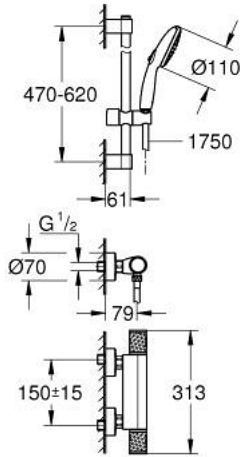

GROHTHERM 1000 PERFORMANCE 34 834 001 خلاط دش ترموستاتي 1/2 بوصة

وصف المنتج:

• اللون: كروم

• with shower rail set 2 sprays (Rain, Jet)

• يتألف مما يلي:

• Grotherm 1000 Performance thermostatic shower mixer 1/2" (34 827)

• Tempesta shower rail set, 600 mm (26 162)

• professional edition

GROHTHERM 1000 PERFORMANCE 34 834 001 خلاط دش ترموستاتي 1/2 بوصة

قطع الغيار:

- 1: مقبض غلق (49160000 رقم الطلب:-)
- 2: جزء علوي سيراميك 1/2 بوصة (45346000 رقم الطلب:-)
- 2.1: حلقة دائرية بقطر 18.2 x قطر (0392400M رقم الطلب:-) 1.7
- 3: حلقة تركيب (47743000 رقم الطلب:-)
- 4: قلب مضغوط ترموستاتي 1/2 بوصة (47439000 رقم الطلب:-)
- 5: سباق (47975000 رقم الطلب:-)
- 6: صمام مانع للإرجاع (47189000 رقم الطلب:-)
- 6.1: مصفاة غبار (0726400M رقم الطلب:-)
- 6.2: صمام مانع للإرجاع (08565000 رقم الطلب:-)
- 6.3: حلقة دائرية بقطر 17 x قطر (0305500M رقم الطلب:-) 2
- 7: وصلة مستقيمة (12662000 رقم الطلب:-)
- 8: صمام مانع للإرجاع (08565000 رقم الطلب:-)
- 9: حامل عامود دش (48608000 رقم الطلب:-)
- 10: حامل عامود دش (48607000 رقم الطلب:-)
- 11: عنصر انزلاق (48609000 رقم الطلب:-)
- 12: مصفاة غبار (0700200M رقم الطلب:-)
- 13: تطويلة 3/4 بوصة، 20 ملم* (0713000M رقم الطلب:-)
- 14: توسعة خاصة* (19377000 رقم الطلب:-)
- 15: موسع مقبس* (19332000 رقم الطلب:-)
- 16: قلب 1/2 بوصة GROHE TurboStat (47175000 رقم الطلب:-)
- 17: قرص تعويض* (48543001 رقم الطلب:-)