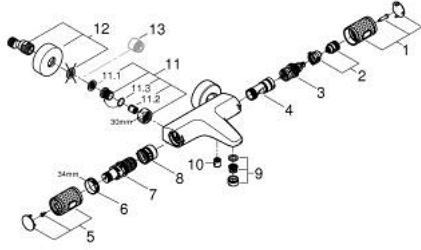

• GROHE EcoButton - مدمج (زر توفير مع إيقاف الدش للتوفير)

• #NAME?

• #NAME?

• المنفذ السفلي للدش 1/2 بوصة

• مرغي المياه

• صمامات لارجعية مدمجة

• مصافي غبار

• محمي من التدفق العكسي

• القارنات S

• الترس المعدني

• professional edition

GROHTHERM 1000 PERFORMANCE 34 830 000 خراط حمام ترموستاتي 1/2 بوصة

قطع الغيار:

- 1: مقبض غلق (49162000 رقم الطلب:-)
- 2: سداة (47977000 رقم الطلب:-)
- 3: مقيد ماء (12433000 رقم الطلب:-)
- 4: طرد الماء (47751000 رقم الطلب:-)
- 5: مقبض غلق (49160000 رقم الطلب:-)
- 6: حلقة تركيب (47743000 رقم الطلب:-)
- 7: قلب مضغوط ترموستاتي 1/2 بوصة (47439000 رقم الطلب:-)
- 8: سباق (47975000 رقم الطلب:-)
- 9: فلتر مياه (13952000 رقم الطلب:-)
- 10: صمام مانع للإرجاع (08565000 رقم الطلب:-)
- 11: صمام مانع للإرجاع (47189000 رقم الطلب:-)
- 11.1: مصفاة غبار (07264000 رقم الطلب:-)
- 11.2: صمام مانع للإرجاع (08565000 رقم الطلب:-)
- 11.3: حلقة دائرية بقطر 17 x قطر (03055000 رقم الطلب:-) 2
- 12: وصلة مستقيمة (12662000 رقم الطلب:-)
- 13: تطويلة 3/4 بوصة، 20 ملم (07130000 رقم الطلب:-)
- 14: توسعة خاصة\* (19377000 رقم الطلب:-)
- 15: موسع مقبس\* (19332000 رقم الطلب:-)
- 16: قلب GROHE TurboStat 1/2 بوصة\* (47175000 رقم الطلب:-)