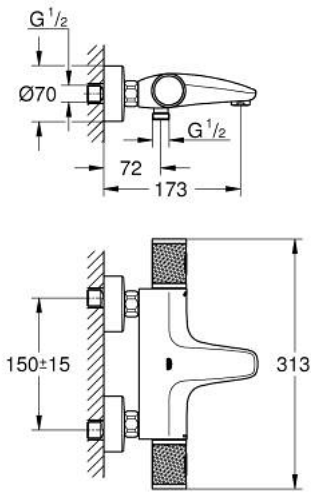

GROHTHERM 1000 PERFORMANCE 34 830 000 خلاط حمام ترموستاتي 1/2 بوصة

وصف المنتج:

• اللون: كروم

• مثبت على الجدار

• حاوية السلامة GROHE CoolTouch

• لمسة كروم نهائية من GROHE LongLife

• زر أمان GROHE SafeStop عند 38 °م

• GROHE SafeStop Plus optional temperature limiter at 43°C included

• القلب المصغر GROHE TurboStat بالعنصر الحراري الشمعي

• GROHE ProGrip بهيكل متعرج

• integrated stop valve

• GROHE remmiDauA مع وظائف متعددة:

• GROHE EcoButton - مدمج (زر توفير مع إيقاف الدش للتوفير)

• #NAME?

• #NAME?

• المنفذ السفلي للدش 1/2 بوصة

• مرغي المياه

• صمامات لارجعية مدمجة

• مصافي غبار

• محمي من التدفق العكسي

• القارنات S

• الترس المعدني

• professional edition

GROHTHERM 1000 PERFORMANCE 34 830 000 خراط حمام ترموستاتي 1/2 بوصة

قطع الغيار:

- 1: مقبض غلق (49162000 رقم الطلب:-)
- 2: سداة (47977000 رقم الطلب:-)
- 3: مقيد ماء (12433000 رقم الطلب:-)
- 4: طرد الماء (47751000 رقم الطلب:-)
- 5: مقبض غلق (49160000 رقم الطلب:-)
- 6: حلقة تركيب (47743000 رقم الطلب:-)
- 7: قلب مضغوط ترموستاتي 1/2 بوصة (47439000 رقم الطلب:-)
- 8: سباق (47975000 رقم الطلب:-)
- 9: فلتر مياه (13952000 رقم الطلب:-)
- 10: صمام مانع للإرجاع (08565000 رقم الطلب:-)
- 11: صمام مانع للإرجاع (47189000 رقم الطلب:-)
- 11.1: مصفاة غبار (07264000 رقم الطلب:-)
- 11.2: صمام مانع للإرجاع (08565000 رقم الطلب:-)
- 11.3: حلقة دائرية بقطر 17 x قطر (03055000 رقم الطلب:-) 2
- 12: وصلة مستقيمة (12662000 رقم الطلب:-)
- 13: تطويلة 3/4 بوصة، 20 ملم (07130000 رقم الطلب:-)
- 14: توسعة خاصة\* (19377000 رقم الطلب:-)
- 15: موسع مقبس\* (19332000 رقم الطلب:-)
- 16: قلب GROHE TurboStat 1/2 بوصة\* (47175000 رقم الطلب:-)