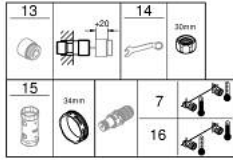

• GROHE EcoButton - مدمج (زر توفير مع إيقاف الدش للتوفير)

• #NAME?

• #NAME?

• المنفذ السفلي للدش 1/2 بوصة

• مرغي المياه

• صمامات لارجعية مدمجة

• مصافي غبار

• محمي من التدفق العكسي

• القارنات S

• الترس المعدني

• professional edition

GROHTHERM 1000 PERFORMANCE 34 830 000 خراط حمام ترموستاتي 1/2 بوصة

قطع الغيار:

- 1: مقبض غلق (49162000 رقم الطلب:-)
- 2: سداة (47977000 رقم الطلب:-)
- 3: مقيد ماء (12433000 رقم الطلب:-)
- 4: طرد الماء (47751000 رقم الطلب:-)
- 5: مقبض غلق (49160000 رقم الطلب:-)
- 6: حلقة تركيب (47743000 رقم الطلب:-)
- 7: قلب مضغوط ترموستاتي 1/2 بوصة (47439000 رقم الطلب:-)
- 8: سباق (47975000 رقم الطلب:-)
- 9: فلتر مياه (13952000 رقم الطلب:-)
- 10: صمام مانع للإرجاع (08565000 رقم الطلب:-)
- 11: صمام مانع للإرجاع (47189000 رقم الطلب:-)
- 11.1: مصفاة غبار (07264000 رقم الطلب:-)
- 11.2: صمام مانع للإرجاع (08565000 رقم الطلب:-)
- 11.3: حلقة دائرية بقطر 17 x قطر (03055000 رقم الطلب:-) 2
- 12: وصلة مستقيمة (12662000 رقم الطلب:-)
- 13: تطويلة 3/4 بوصة، 20 ملم (07130000 رقم الطلب:-)
- 14: توسعة خاصة\* (19377000 رقم الطلب:-)
- 15: موسع مقبس\* (19332000 رقم الطلب:-)
- 16: قلب GROHE TurboStat 1/2 بوصة\* (47175000 رقم الطلب:-)