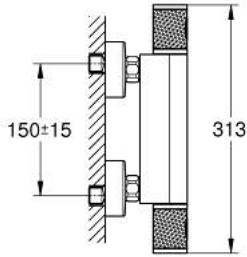

GROHTHERM 1000 PERFORMANCE 34 827 000 خلاط دش ترموستاتي 1/2 بوصة

وصف المنتج:

• اللون: كروم

• مثبت على الجدار

• حاوية السلامة GROHE CoolTouch

• لمسة كروم نهائية من GROHE LongLife

• زر أمان GROHE SafeStop عند 38° م

• GROHE SafeStop Plus optional temperature limiter at 43°C included

• القلب المصغر GROHE TurboStat بالعنصر الحراري الشمعي

• GROHE ProGrip بهيكل متعرج

• integrated stop valve

• القابلة للتعديل بشكل منفرد

• مقبض المقدار مع GROHE EcoButton (زر التوفير بسدادة التوفير

• الجزء العلوي السيراميك 1 1/2 بوصة، 180 درجة

• المنفذ السفلي للدش 1/2 بوصة

• صمامات لارجعية مدمجة

• مصافي غبار

• محمي من التدفق العكسي

• القارنات S

• الترس المعدني

• professional edition