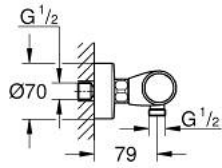

GROHTHERM 1000 PERFORMANCE 34 827 000 خلاط دش ترموستاتي 1/2 بوصة

وصف المنتج:

• اللون: كروم

• مثبت على الجدار

• حاوية السلامة GROHE CoolTouch

• لمسة كروم نهائية من GROHE LongLife

• زر أمان GROHE SafeStop عند 38° م

• GROHE SafeStop Plus optional temperature limiter at 43°C included

• القلب المصغر GROHE TurboStat بالعنصر الحراري الشمعي

• GROHE ProGrip بهيكل متعرج

• integrated stop valve

• القابلة للتعديل بشكل منفرد

• مقبض المقدار مع GROHE EcoButton (زر التوفير بسدادة التوفير

• الجزء العلوي السيراميك 1 1/2 بوصة، 180 درجة

• المنفذ السفلي للدش 1/2 بوصة

• صمامات لارجعية مدمجة

• مصافي غبار

• محمي من التدفق العكسي

• القارنات S

• الترس المعدني

• professional edition