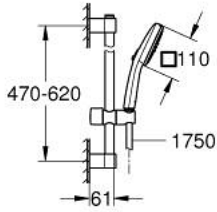

GROHTHERM 1000 34 819 005 خلاط دش ترموستاتي 1/2 بوصة

وصف المنتج:

• اللون: كروم

• with shower rail set 2 sprays (Rain, Jet)

• يتألف مما يلي:

Grohtherm 1000 thermostatic shower mixer 1/2" (34 817) without

unions

Tempesta Cube shower rail set, 600 mm (26 748)

professional edition

## GROHTHERM 1000 34 819 005 خلاط دش ترموستاتي 1/2 بوصة

قطع الغيار:

- 1: مقبض غلق (47972000 رقم الطلب.)
- 1.1: غطاء تغطية (4797400M رقم الطلب.)
- 2: جزء علوي سيراميك 1/2 بوصة (45346000 رقم الطلب.)
- 2.1: حلقة دائرية بقطر 18.2 x قطر (0392400M رقم الطلب.) 1.7
- 3: مقبض تحكم في درجة الحرارة (47973000 رقم الطلب.)
- 3.1: غطاء تغطية (4797400M رقم الطلب.)
- 4: حلقة تركيب (47743000 رقم الطلب.)
- 5: قلب مضغوط ترموستاتي 1/2 بوصة (47439000 رقم الطلب.)
- 6: سباق (47975000 رقم الطلب.)
- 7: صمام مانع للإرجاع (47189000 رقم الطلب.)
- 7.1: مصفاة غبار (0726400M رقم الطلب.)
- 7.2: صمام مانع للإرجاع (08565000 رقم الطلب.)
- 7.3: حلقة دائرية بقطر 17 x قطر (0305500M رقم الطلب.) 2
- 8: عنصر انزلاق (48609000 رقم الطلب.)
- 9: حامل عامود دش (48607000 رقم الطلب.)
- 10: حامل عامود دش (48608000 رقم الطلب.)
- 11: مصفاة غبار (0700200M رقم الطلب.)
- 12: تطويلة 3/4 بوصة، 20 ملم\* (0713000M رقم الطلب.)
- 13: توسعة خاصة\* (19377000 رقم الطلب.)
- 14: موسع مقبض\* (19332000 رقم الطلب.)
- 15: قرص تعويض\* (48543001 رقم الطلب.)
- 16: قلب GROHE TurboStat 1/2 بوصة\* (47175000 رقم الطلب.)