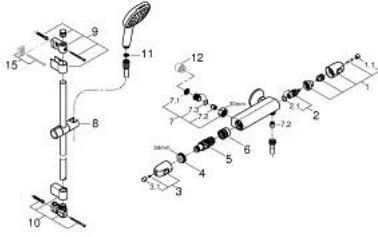

GROHTHERM 1000 34 819 005 خلاط دش ترموستاتي 1/2 بوصة

وصف المنتج:

• اللون: كروم

• with shower rail set 2 sprays (Rain, Jet)

• يتألف مما يلي:

Grohtherm 1000 thermostatic shower mixer 1/2" (34 817) without

unions

Tempesta Cube shower rail set, 600 mm (26 748)

professional edition

## GROHTHERM 1000 34 819 005 خلاط دش ترموستاتي 1/2 بوصة

قطع الغيار:

- 1: مقبض غلق (47972000 رقم الطلب.)
- 1.1: غطاء تغطية (4797400M رقم الطلب.)
- 2: جزء علوي سيراميك 1/2 بوصة (45346000 رقم الطلب.)
- 2.1: حلقة دائرية بقطر 18.2 x قطر (0392400M رقم الطلب.) 1.7
- 3: مقبض تحكم في درجة الحرارة (47973000 رقم الطلب.)
- 3.1: غطاء تغطية (4797400M رقم الطلب.)
- 4: حلقة تركيب (47743000 رقم الطلب.)
- 5: قلب مضغوط ترموستاتي 1/2 بوصة (47439000 رقم الطلب.)
- 6: سباق (47975000 رقم الطلب.)
- 7: صمام مانع للإرجاع (47189000 رقم الطلب.)
- 7.1: مصفاة غبار (0726400M رقم الطلب.)
- 7.2: صمام مانع للإرجاع (08565000 رقم الطلب.)
- 7.3: حلقة دائرية بقطر 17 x قطر (0305500M رقم الطلب.) 2
- 8: عنصر انزلاق (48609000 رقم الطلب.)
- 9: حامل عامود دش (48607000 رقم الطلب.)
- 10: حامل عامود دش (48608000 رقم الطلب.)
- 11: مصفاة غبار (0700200M رقم الطلب.)
- 12: تطويلة 3/4 بوصة، 20 ملم\* (0713000M رقم الطلب.)
- 13: توسعة خاصة\* (19377000 رقم الطلب.)
- 14: موسع مقبض\* (19332000 رقم الطلب.)
- 15: قرص تعويض\* (48543001 رقم الطلب.)
- 16: قلب GROHE TurboStat 1/2 بوصة\* (47175000 رقم الطلب.)