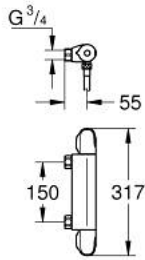

GROHTHERM 1000 34 819 005 خلاط دش ترموستاتي 1/2 بوصة

وصف المنتج:

• اللون: كروم

• with shower rail set 2 sprays (Rain, Jet)

• يتألف مما يلي:

Grohtherm 1000 thermostatic shower mixer 1/2" (34 817) without

unions

Tempesta Cube shower rail set, 600 mm (26 748)

professional edition

## GROHTHERM 1000 34 819 005 خلاط دش ترموستاتي 1/2 بوصة

قطع الغيار:

- 1: مقبض غلق (47972000 رقم الطلب.)
- 1.1: غطاء تغطية (4797400M رقم الطلب.)
- 2: جزء علوي سيراميك 1/2 بوصة (45346000 رقم الطلب.)
- 2.1: حلقة دائرية بقطر 18.2 x قطر (0392400M رقم الطلب.) 1.7
- 3: مقبض تحكم في درجة الحرارة (47973000 رقم الطلب.)
- 3.1: غطاء تغطية (4797400M رقم الطلب.)
- 4: حلقة تركيب (47743000 رقم الطلب.)
- 5: قلب مضغوط ترموستاتي 1/2 بوصة (47439000 رقم الطلب.)
- 6: سباق (47975000 رقم الطلب.)
- 7: صمام مانع للإرجاع (47189000 رقم الطلب.)
- 7.1: مصفاة غبار (0726400M رقم الطلب.)
- 7.2: صمام مانع للإرجاع (08565000 رقم الطلب.)
- 7.3: حلقة دائرية بقطر 17 x قطر (0305500M رقم الطلب.) 2
- 8: عنصر انزلاق (48609000 رقم الطلب.)
- 9: حامل عامود دش (48607000 رقم الطلب.)
- 10: حامل عامود دش (48608000 رقم الطلب.)
- 11: مصفاة غبار (0700200M رقم الطلب.)
- 12: تطويلة 3/4 بوصة، 20 ملم\* (0713000M رقم الطلب.)
- 13: توسعة خاصة\* (19377000 رقم الطلب.)
- 14: موسع مقبض\* (19332000 رقم الطلب.)
- 15: قرص تعويض\* (48543001 رقم الطلب.)
- 16: قلب GROHE TurboStat 1/2 بوصة\* (47175000 رقم الطلب.)