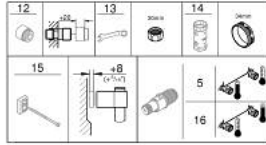

GROHTHERM 1000 34 819 005 خلاط دش ترموستاتي 1/2 بوصة

وصف المنتج:

• اللون: كروم

• with shower rail set 2 sprays (Rain, Jet)

• يتألف مما يلي:

Grohtherm 1000 thermostatic shower mixer 1/2" (34 817) without

unions

Tempesta Cube shower rail set, 600 mm (26 748)

professional edition

## GROHTHERM 1000 34 819 005 خلاط دش ترموستاتي 1/2 بوصة

قطع الغيار:

- 1: مقبض غلق (47972000 رقم الطلب.)
- 1.1: غطاء تغطية (4797400M رقم الطلب.)
- 2: جزء علوي سيراميك 1/2 بوصة (45346000 رقم الطلب.)
- 2.1: حلقة دائرية بقطر 18.2 x قطر (0392400M رقم الطلب.) 1.7
- 3: مقبض تحكم في درجة الحرارة (47973000 رقم الطلب.)
- 3.1: غطاء تغطية (4797400M رقم الطلب.)
- 4: حلقة تركيب (47743000 رقم الطلب.)
- 5: قلب مضغوط ترموستاتي 1/2 بوصة (47439000 رقم الطلب.)
- 6: سباق (47975000 رقم الطلب.)
- 7: صمام مانع للإرجاع (47189000 رقم الطلب.)
- 7.1: مصفاة غبار (0726400M رقم الطلب.)
- 7.2: صمام مانع للإرجاع (08565000 رقم الطلب.)
- 7.3: حلقة دائرية بقطر 17 x قطر (0305500M رقم الطلب.) 2
- 8: عنصر انزلاق (48609000 رقم الطلب.)
- 9: حامل عامود دش (48607000 رقم الطلب.)
- 10: حامل عامود دش (48608000 رقم الطلب.)
- 11: مصفاة غبار (0700200M رقم الطلب.)
- 12: تطويلة 3/4 بوصة، 20 ملم\* (0713000M رقم الطلب.)
- 13: توسعة خاصة\* (19377000 رقم الطلب.)
- 14: موسع مقبض\* (19332000 رقم الطلب.)
- 15: قرص تعويض\* (48543001 رقم الطلب.)
- 16: قلب GROHE TurboStat 1/2 بوصة\* (47175000 رقم الطلب.)