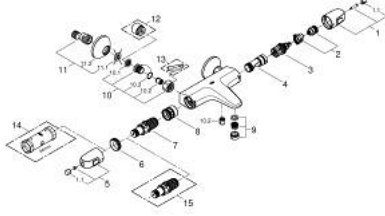

• GROHE EcoButton - مدمج (زر توفير مع إيقاف الدش للتوفير)

• #NAME?

• #NAME?

• المنفذ السفلي للدش 1/2 بوصة

• مرغي المياه

• صمامات لارجعية مدمجة

• مصافي غبار

• محمي من التدفق العكسي

• القارنات S

• الترس المعدني

• professional edition

GROHTHERM 1000 34 816 003 خلاط حمام ترموستاتي 1/2 بوصة

قطع الغيار:

- 1: مقبض غلق (47976000 رقم الطلب:-)
- 1.1: غطاء تغطية (4797400M رقم الطلب:-)
- 2: سدادة (47977000 رقم الطلب:-)
- 3: مقيد ماء (12433000 رقم الطلب:-)
- 4: طرد الماء (47751000 رقم الطلب:-)
- 5: مقبض تحكم في درجة الحرارة (47973000 رقم الطلب:-)
- 5.1: غطاء تغطية (4797400M رقم الطلب:-)
- 6: حلقة تركيب (47743000 رقم الطلب:-)
- 7: قلب مضغوط ترموستاتي 1/2 بوصة (47439000 رقم الطلب:-)
- 8: سباق (47975000 رقم الطلب:-)
- 9: فلتر مياه (13952000 رقم الطلب:-)
- 10: صمام مانع للإرجاع (47189000 رقم الطلب:-)
- 10.1: مصفاة غبار (0726400M رقم الطلب:-)
- 10.2: صمام مانع للإرجاع (08565000 رقم الطلب:-)
- 10.3: حلقة دائرية بقطر x 17 قطر (0305500M رقم الطلب:-) 2
- 11: وصلة مستقيمة (12075000 رقم الطلب:-)
- 11.1: عازل (0138600M رقم الطلب:-)
- 11.2: غطاء منقوب من المنتصف (0221000M رقم الطلب:-)
- 12: تطويلة 3/4 بوصة، 20 ملم* (0713000M رقم الطلب:-)
- 13: توسعة خاصة* (19377000 رقم الطلب:-)
- 14: موسع مقبض* (19332000 رقم الطلب:-)
- 15: قلب GROHE TurboStat 1/2 بوصة* (47175000 رقم الطلب:-)