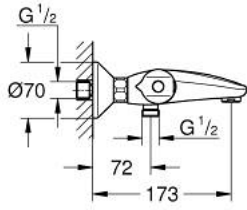

GROHTHERM 1000 34 816 003 خلاط حمام ترموستاتي 1/2 بوصة

وصف المنتج:

• اللون: كروم

• مثبت على الجدار

• حاوية السلامة GROHE CoolTouch

• لمسة كروم نهائية من GROHE LongLife

• GROHE MetalGrip مقابض معدنية مصممة لضمان الراحة عند الاستخدام

• زر أمان GROHE SafeStop عند 38° م

• GROHE SafeStop Plus optional temperature limiter at 43°C included

• القلب المصغر GROHE TurboStat بالعنصر الحراري الشمعي

• integrated stop valve

• GROHE remmiDauA مع وظائف متعددة:

• GROHE EcoButton - مدمج (زر توفير مع إيقاف الدش للتوفير)

• #NAME?

• #NAME?

• المنفذ السفلي للدش 1/2 بوصة

• مرغي المياه

• صمامات لارجعية مدمجة

• مصافي غبار

• محمي من التدفق العكسي

• القارنات S

• الترس المعدني

• professional edition

GROHTHERM 1000 34 816 003 خلاط حمام ترموستاتي 1/2 بوصة

قطع الغيار:

- 1: مقبض غلق (47976000 رقم الطلب:-)
- 1.1: غطاء تغطية (4797400M رقم الطلب:-)
- 2: سدادة (47977000 رقم الطلب:-)
- 3: مقيد ماء (12433000 رقم الطلب:-)
- 4: طرد الماء (47751000 رقم الطلب:-)
- 5: مقبض تحكم في درجة الحرارة (47973000 رقم الطلب:-)
- 5.1: غطاء تغطية (4797400M رقم الطلب:-)
- 6: حلقة تركيب (47743000 رقم الطلب:-)
- 7: قلب مضغوط ترموستاتي 1/2 بوصة (47439000 رقم الطلب:-)
- 8: سباق (47975000 رقم الطلب:-)
- 9: فلتر مياه (13952000 رقم الطلب:-)
- 10: صمام مانع للإرجاع (47189000 رقم الطلب:-)
- 10.1: مصفاة غبار (0726400M رقم الطلب:-)
- 10.2: صمام مانع للإرجاع (08565000 رقم الطلب:-)
- 10.3: حلقة دائرية بقطر x 17 قطر (0305500M رقم الطلب:-) 2
- 11: وصلة مستقيمة (12075000 رقم الطلب:-)
- 11.1: عازل (0138600M رقم الطلب:-)
- 11.2: غطاء منقوب من المنتصف (0221000M رقم الطلب:-)
- 12: تطويلة 3/4 بوصة، 20 ملم* (0713000M رقم الطلب:-)
- 13: توسعة خاصة* (19377000 رقم الطلب:-)
- 14: موسع مقبض* (19332000 رقم الطلب:-)
- 15: قلب GROHE TurboStat 1/2 بوصة* (47175000 رقم الطلب:-)