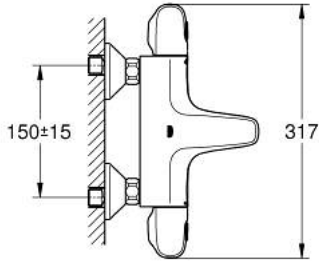

GROHTHERM 1000 34 816 003 خلاط حمام ترموستاتي 1/2 بوصة

وصف المنتج:

• اللون: كروم

• مثبت على الجدار

• حاوية السلامة GROHE CoolTouch

• لمسة كروم نهائية من GROHE LongLife

• GROHE MetalGrip مقابض معدنية مصممة لضمان الراحة عند الاستخدام

• زر أمان GROHE SafeStop عند 38° م

• GROHE SafeStop Plus optional temperature limiter at 43°C included

• القلب المصغر GROHE TurboStat بالعنصر الحراري الشمعي

• integrated stop valve

• GROHE remmiDauA مع وظائف متعددة:

• القارنات S

• الترس المعدني

• professional edition

GROHTHERM 1000 34 816 003 خلاط حمام ترموستاتي 1/2 بوصة

قطع الغيار:

- 1: مقبض غلق (47976000 رقم الطلب:-)
- 1.1: غطاء تغطية (4797400M رقم الطلب:-)
- 2: سدادة (47977000 رقم الطلب:-)
- 3: مقيد ماء (12433000 رقم الطلب:-)
- 4: طرد الماء (47751000 رقم الطلب:-)
- 5: مقبض تحكم في درجة الحرارة (47973000 رقم الطلب:-)
- 5.1: غطاء تغطية (4797400M رقم الطلب:-)
- 6: حلقة تركيب (47743000 رقم الطلب:-)
- 7: قلب مضغوط ترموستاتي 1/2 بوصة (47439000 رقم الطلب:-)
- 8: سباق (47975000 رقم الطلب:-)
- 9: فلتر مياه (13952000 رقم الطلب:-)
- 10: صمام مانع للإرجاع (47189000 رقم الطلب:-)
- 10.1: مصفاة غبار (0726400M رقم الطلب:-)
- 10.2: صمام مانع للإرجاع (08565000 رقم الطلب:-)
- 10.3: حلقة دائرية بقطر x 17 قطر (0305500M رقم الطلب:-) 2
- 11: وصلة مستقيمة (12075000 رقم الطلب:-)
- 11.1: عازل (0138600M رقم الطلب:-)
- 11.2: غطاء منقوب من المنتصف (0221000M رقم الطلب:-)
- 12: تطويلة 3/4 بوصة، 20 ملم* (0713000M رقم الطلب:-)
- 13: توسعة خاصة* (19377000 رقم الطلب:-)
- 14: موسع مقبض* (19332000 رقم الطلب:-)
- 15: قلب GROHE TurboStat 1/2 بوصة* (47175000 رقم الطلب:-)