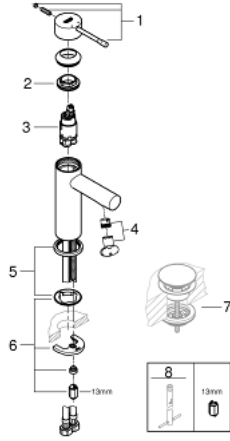

ESSENCE 34 813 001 خلاط حوض بمقبض فردي بقياس 1/2 بوصة
مقاس صغير

وصف المنتج:

• اللون: كروم

• تركيب بثقب واحد

• مقبض معدني

• خرطوشة سيراميك 28 مم GROHE SilkMove

• مع محدد درجة حرارة

• لمسة كروم نهائية من GROHE LongLife

• تقنية GROHE EcoJoy لمياه أقل وتدفق ممتاز

• maximum flow rate (at 3 bar): 5 l/min

• نظام التركيب GROHE QuickFix Plus

• smooth body

• خراطيم توصيل مرنة

• الحد الأدنى للضغط الموصى به 1.0 بار

• professional edition

ESSENCE 34 813 001 خلاط حوض بمقبض فردي بقياس 1/2 بوصة مقاس صغير

قطع الغيار:

1: مقبض (46917000 رقم الطلب.)

2: حلقة تركيب (46715000 رقم الطلب.)

3: خرطوشة (46580000 رقم الطلب.)

4: فلتر مياه (46765000 رقم الطلب.)

5: غطاء منقوب من المنتصف (48603000 رقم الطلب.)

6: طقم تركيب ساق (46645000 رقم الطلب.)

7: طقم تصريف بقباس للفتح بالضغط* (65807000 رقم الطلب.)

8: مفتاح تحميل* (19017000 رقم الطلب.)

* إكسسوارات* اختيارية*