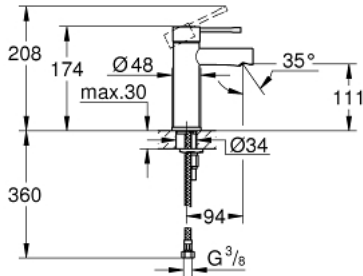

ESSENCE 34 813 001 خلاط حوض بمقبض فردي بقياس 1/2 بوصة
مقاس صغير

وصف المنتج:

• اللون: كروم

• تركيب بثقب واحد

• مقبض معدني

• خرطوشة سيراميك 28 مم GROHE SilkMove

• مع محدد درجة حرارة

• لمسة كروم نهائية من GROHE LongLife

• تقنية GROHE EcoJoy لمياه أقل وتدفق ممتاز

• maximum flow rate (at 3 bar): 5 l/min

• نظام التركيب GROHE QuickFix Plus

• smooth body

• خراطيم توصيل مرنة

• الحد الأدنى للضغط الموصى به 1.0 بار

• professional edition

ESSENCE 34 813 001 خلاط حوض بمقبض فردي بقياس 1/2 بوصة مقاس صغير

قطع الغيار:

1: مقبض (46917000 رقم الطلب.)

2: حلقة تركيب (46715000 رقم الطلب.)

3: خرطوشة (46580000 رقم الطلب.)

4: فلتر مياه (46765000 رقم الطلب.)