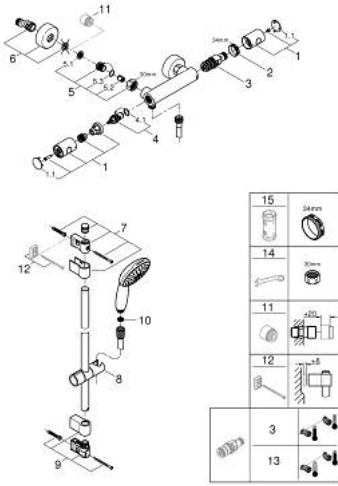

GROHTHERM 800 COSMOPOLITAN 34 768 001 خلاط دش ترموستاتي 1/2 بوصة

وصف المنتج:

• اللون: كروم

• with shower rail set 2 sprays (Rain, Jet)

• يتألف مما يلي:

(34

• خلاط دش ترموستاتي 1/2 بوصة Grohtherm 800 Cosmopolitan بوصة (765 000)

• Tempesta shower rail set, 600 mm (26 162)

• professional edition

GROHTHERM 800 COSMOPOLITAN 34 768 001 خلاط دش ترموستاتي 1/2 بوصة

قطع الغيار

- 1: مقبض معدني بقياس 1/2 بوصة (47984000 رقم الطلب).
1.1: غطاء تغطية (64585000 رقم الطلب).
2: حلقة تركيب (47743000 رقم الطلب).
3: قلب مضغوط ترموستاتي 1/2 بوصة (47439000 رقم الطلب).
4: جزء علوي سيراميك 1/2 بوصة (45346000 رقم الطلب).
4.1: حلقة دائرية بقطر 18.2 x قطر (03924000 رقم الطلب).
5: صمام مانع للإرجاع (47189000 رقم الطلب).
5.1: مصفاة غبار (07264000 رقم الطلب).
5.2: صمام مانع للإرجاع (08565000 رقم الطلب).
5.3: حلقة دائرية بقطر 17 x قطر (03055000 رقم الطلب).
6: وصلة مستقيمة (12662000 رقم الطلب).
7: حامل عامود دش (48607000 رقم الطلب).
8: عنصر انزلاق (48609000 رقم الطلب).
9: حامل عامود دش (48608000 رقم الطلب).
10: مصفاة غبار (07002000 رقم الطلب).
11: تطويلة 3/4 بوصة، 20 ملم* (07130000 رقم الطلب).
12: قرص تعويض* (48543001 رقم الطلب).
13: قلب GROHE TurboStat 1/2 بوصة* (47175000 رقم الطلب).
14: توسعة خاصة* (19377000 رقم الطلب).
15: موسع مقبض* (19332000 رقم الطلب).
* إكسسوارات اختيارية