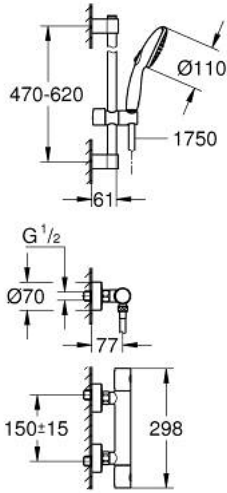

GROHTHERM 800 COSMOPOLITAN 34 768 001 خلاط دش ترموستاتي 1/2 بوصة

وصف المنتج:

• اللون: كروم

• with shower rail set 2 sprays (Rain, Jet)

• يتألف مما يلي:

(34

• خلاط دش ترموستاتي 1/2 بوصة Grohtherm 800 Cosmopolitan بوصة (765 000)

• Tempesta shower rail set, 600 mm (26 162)

• professional edition

GROHTHERM 800 COSMOPOLITAN 34 768 001 خلاط دش ترموستاتي 1/2 بوصة

قطع الغيار

- 1: مقبض معدني بقياس 1/2 بوصة (47984000 رقم الطلب).
1.1: غطاء تغطية (64585000 رقم الطلب).
2: حلقة تركيب (47743000 رقم الطلب).
3: قلب مضغوط ترموستاتي 1/2 بوصة (47439000 رقم الطلب).
4: جزء علوي سيراميك 1/2 بوصة (45346000 رقم الطلب).
4.1: حلقة دائرية بقطر 18.2 x قطر (03924000 رقم الطلب).
5: صمام مانع للإرجاع (47189000 رقم الطلب).
5.1: مصفاة غبار (07264000 رقم الطلب).
5.2: صمام مانع للإرجاع (08565000 رقم الطلب).
5.3: حلقة دائرية بقطر 17 x قطر (03055000 رقم الطلب).
6: وصلة مستقيمة (12662000 رقم الطلب).
7: حامل عامود دش (48607000 رقم الطلب).
8: عنصر انزلاق (48609000 رقم الطلب).
9: حامل عامود دش (48608000 رقم الطلب).
10: مصفاة غبار (07002000 رقم الطلب).
11: تطويلة 3/4 بوصة، 20 ملم* (07130000 رقم الطلب).
12: قرص تعويض* (48543001 رقم الطلب).
13: قلب GROHE TurboStat 1/2 بوصة* (47175000 رقم الطلب).
14: توسعة خاصة* (19377000 رقم الطلب).
15: موسع مقبض* (19332000 رقم الطلب).
* إكسسوارات اختيارية