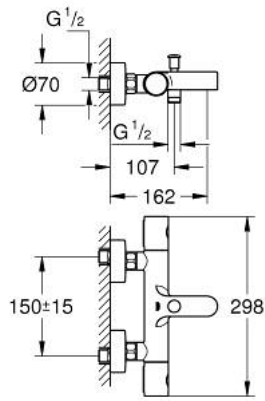

GROHTHERM 800 COSMOPOLITAN 34 766 000 خلاط حمام ترموستاتي 1/2 بوصة

وصف المنتج:

• اللون: كروم

• مثبت على الجدار

• لمسة كروم نهائية من GROHE LongLife

• GROHE MetalGrip مقابض معدنية مصممة لضمان الراحة عند الاستخدام

• زر أمان GROHE SafeStop عند 38 °م

• GROHE SafeStop Plus optional temperature limiter at 43°C included

• القلب المصغر GROHE TurboStat بالعنصر الحراري الشمعي

• integrated stop valve

• محول آلي: حمام/دش

• القابلة للتعديل بشكل منفرد)

• مقبض المقدار مع GROHE EcoButton (زر التوفير بسدادة التوفير

• الجزء العلوي السيراميك 1/2 بوصة، 180 درجة

• المنفذ السفلي للدش 1/2 بوصة

• مرغي المياه

• صمامات لارجعية مدمجة

• مصافي غبار

• القارنات S

GROHTHERM 800 COSMOPOLITAN 34 766 000 خلاط حمام ترموستاتي 1/2 بوصة

قطع الغيار

- 1: مقبض معدني بقياس 1/2 بوصة (47984000 رقم الطلب).
- 1.1: غطاء تغطية (64585000 رقم الطلب).
- 2: حلقة تركيب (47743000 رقم الطلب).
- 3: قلب مضغوط ترموستاتي 1/2 بوصة (47439000 رقم الطلب).
- 4: جزء علوي سيراميك 1/2 بوصة (45346000 رقم الطلب).
- 4.1: حلقة دائرية بقطر 18.2 x قطر (03924000 رقم الطلب).
- 5: صمام مانع للإرجاع (47189000 رقم الطلب).
- 5.1: مصفاة غبار (07264000 رقم الطلب).
- 5.2: صمام مانع للإرجاع (08565000 رقم الطلب).
- 5.3: حلقة دائرية بقطر 17 x قطر (03055000 رقم الطلب).
- 6: وصلة مستقيمة (12662000 رقم الطلب).
- 7: مقبض محول (65648000 رقم الطلب).
- 8: محول (65655000 رقم الطلب).
- 9: فلتر مياه (13926000 رقم الطلب).
- 10: صمام مانع للإرجاع (08565000 رقم الطلب).
- 11: تطويلة 3/4 بوصة، 20 ملم* (07130000 رقم الطلب).
- 12: قلب 1/2 بوصة GROHE TurboStat* (47175000 رقم الطلب).
- 13: توسعة خاصة* (19377000 رقم الطلب).
- 14: موسع مقبس* (19332000 رقم الطلب).