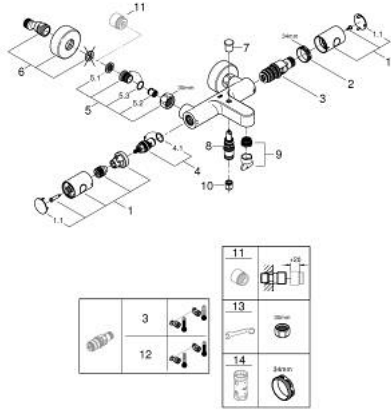

• مقبض المقدار مع GROHE EcoButton (زر التوفير بسدادة التوفير

• الجزء العلوي السيراميك 1/2 بوصة، 180 درجة

• المنفذ السفلي للدش 1/2 بوصة

• مرغي المياه

• صمامات لارجعية مدمجة

• مصافي غبار

• القارنات S

GROHTHERM 800 COSMOPOLITAN 34 766 000 خلاط حمام ترموستاتي 1/2 بوصة

قطع الغيار

- 1: مقبض معدني بقياس 1/2 بوصة (47984000 رقم الطلب).
- 1.1: غطاء تغطية (64585000 رقم الطلب).
- 2: حلقة تركيب (47743000 رقم الطلب).
- 3: قلب مضغوط ترموستاتي 1/2 بوصة (47439000 رقم الطلب).
- 4: جزء علوي سيراميك 1/2 بوصة (45346000 رقم الطلب).
- 4.1: حلقة دائرية بقطر 18.2 x قطر (03924000 رقم الطلب).
- 5: صمام مانع للإرجاع (47189000 رقم الطلب).
- 5.1: مصفاة غبار (07264000 رقم الطلب).
- 5.2: صمام مانع للإرجاع (08565000 رقم الطلب).
- 5.3: حلقة دائرية بقطر 17 x قطر (03055000 رقم الطلب).
- 6: وصلة مستقيمة (12662000 رقم الطلب).
- 7: مقبض محول (65648000 رقم الطلب).
- 8: محول (65655000 رقم الطلب).
- 9: فلتر مياه (13926000 رقم الطلب).
- 10: صمام مانع للإرجاع (08565000 رقم الطلب).
- 11: تطويلة 3/4 بوصة، 20 ملم* (07130000 رقم الطلب).
- 12: قلب 1/2 بوصة GROHE TurboStat* (47175000 رقم الطلب).
- 13: توسعة خاصة* (19377000 رقم الطلب).
- 14: موسع مقبس* (19332000 رقم الطلب).