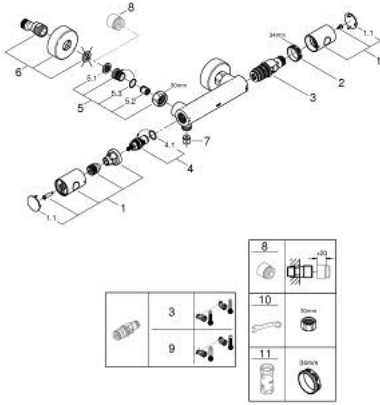

• مقبض المقدار مع GROHE EcoButton (زر التوفير بسدادة التوفير

• الجزء العلوي السيراميك 1 1/2 بوصة، 180 درجة

• المنفذ السفلي للدش 1/2 بوصة

• صمامات لارجعية مدمجة

• مصافي غبار

• القارنات S

GROHTHERM 800 COSMOPOLITAN 34 765 000 خلاط دش ترموستاتي 1/2 بوصة

قطع الغيار:

- 1: مقبض معدني بقياس 1/2 بوصة (رقم الطلب: 47984000).
- 1.1: غطاء تغطية (رقم الطلب: 6458500M).
- 2: حلقة تركيب (رقم الطلب: 47743000).
- 3: قلب مضغوط ترموستاتي 1/2 بوصة (رقم الطلب: 47439000).
- 4: جزء علوي سيراميك 1/2 بوصة (رقم الطلب: 45346000).
- 4.1: حلقة دائرية بقطر 18.2 x قطر (رقم الطلب: 0392400M).
- 5: صمام مانع للإرجاع (رقم الطلب: 47189000).
- 5.1: مصفاة غبار (رقم الطلب: 0726400M).
- 5.2: صمام مانع للإرجاع (رقم الطلب: 08565000).
- 5.3: حلقة دائرية بقطر 17 x قطر (رقم الطلب: 0305500M).
- 6: وصلة مستقيمة (رقم الطلب: 12662000).
- 7: صمام مانع للإرجاع (رقم الطلب: 08565000).
- 8: تطويلة 3/4 بوصة، 20 ملم (رقم الطلب: 0713000M).
- 9: قلب GROHE TurboStat 1/2 بوصة (رقم الطلب: 47175000).
- 10: توسعة خاصة (رقم الطلب: 19377000).
- 11: موسع مقبس (رقم الطلب: 19332000).