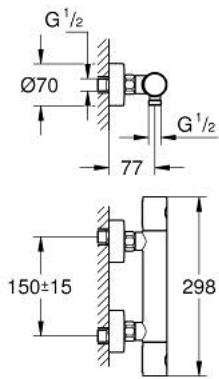

GROHTHERM 800 COSMOPOLITAN 34 765 000 خلاط دش ترموستاتي 1/2 بوصة

وصف المنتج:

• اللون: كروم

• مثبت على الجدار

• لمسة كروم نهائية من GROHE LongLife

• GROHE MetalGrip مقابض معدنية مصممة لضمان الراحة عند الاستخدام

• زر أمان GROHE SafeStop عند 38 °م

• GROHE SafeStop Plus optional temperature limiter at 43°C included

• القلب المصغر GROHE TurboStat بالعنصر الحراري الشمعي

• integrated stop valve

• القابلية للتعديل بشكل منفرد

• مقبض المقدار مع GROHE EcoButton (زر التوفير بسدادة التوفير

• الجزء العلوي السيراميك 1 1/2 بوصة، 180 درجة

• المنفذ السفلي للدش 1/2 بوصة

• صمامات لارجعية مدمجة

• مصافي غبار

• القارنات S

GROHTHERM 800 COSMOPOLITAN 34 765 000 خلاط دش ترموستاتي 1/2 بوصة

قطع الغيار:

- 1: مقبض معدني بقياس 1/2 بوصة (رقم الطلب: 47984000).
- 1.1: غطاء تغطية (رقم الطلب: 6458500M).
- 2: حلقة تركيب (رقم الطلب: 47743000).
- 3: قلب مضغوط ترموستاتي 1/2 بوصة (رقم الطلب: 47439000).
- 4: جزء علوي سيراميك 1/2 بوصة (رقم الطلب: 45346000).
- 4.1: حلقة دائرية بقطر 18.2 x قطر (رقم الطلب: 0392400M).
- 5: صمام مانع للإرجاع (رقم الطلب: 47189000).
- 5.1: مصفاة غبار (رقم الطلب: 0726400M).
- 5.2: صمام مانع للإرجاع (رقم الطلب: 08565000).
- 5.3: حلقة دائرية بقطر 17 x قطر (رقم الطلب: 0305500M).
- 6: وصلة مستقيمة (رقم الطلب: 12662000).
- 7: صمام مانع للإرجاع (رقم الطلب: 08565000).
- 8: تطويلة 3/4 بوصة، 20 ملم (رقم الطلب: 0713000M).
- 9: قلب GROHE TurboStat 1/2 بوصة (رقم الطلب: 47175000).
- 10: توسعة خاصة (رقم الطلب: 19377000).
- 11: موسع مقبس (رقم الطلب: 19332000).