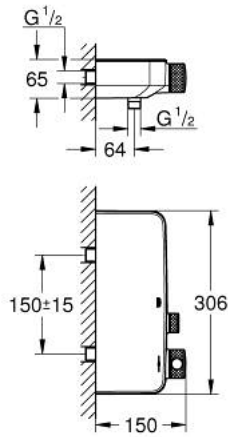

## GROHTHERM SMARTCONTROL 34 719 000 خلاط دش ترموستاتي 1/2 بوصة

وصف المنتج:

• اللون: كروم

• مثبت على الجدار

• GROHE CoolTouch لا يوجد خطر من سخونة الماء

• لمسة كروم نهائية من GROHE LongLife

• زر أمان GROHE SafeStop عند 38 °م

• صينية الدش المدمجة GROHE EasyReach

• المنفذ السفلي للدش 1/2 بوصة

• صمامات لارجعية مدمجة وصفابيات للأثرية

• محمي من التدفق العكسي

GROHTHERM SMARTCONTROL 34 719 000 خلاط دش ترموستاتي 1/2 بوصة

قطع الغيار:

1: قلب مضغوط ترموستاتي 1/2 بوصة (47439000 رقم الطلب).

2: خرطوشة (48297000 رقم الطلب).

3: صمام مانع للإرجاع (49069000 رقم الطلب).

4: صمام مانع للإرجاع (08565000 رقم الطلب).

5: قلب GROHE TurboStat 1/2 بوصة\* (47175000 رقم الطلب).

6: موسع مقبس\* (49059000 رقم الطلب).