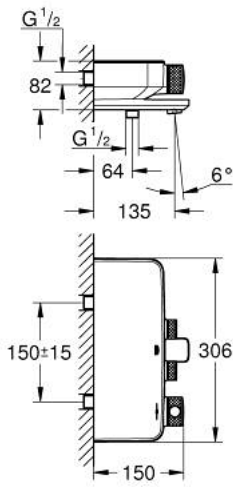

GROHTHERM SMARTCONTROL 34 718 000 خلاط حمام ترموستاتي 1/2 بوصة

وصف المنتج:

• اللون: كروم

• مثبت على الجدار

• GROHE CoolTouch لا يوجد خطر من سخونة الماء

• لمسة كروم نهائية من GROHE LongLife

• زر أمان GROHE SafeStop عند 38 °م

• صينية الدش المدمجة GROHE EasyReach

• المنفذ السفلي للدش 1/2 بوصة

• صنوبر الحمام مع مرغي المياه

• صمامات لا رجعية مدمجة وصفابيات للأثرية

• محمي من التدفق العكسي

GROHTHERM SMARTCONTROL 34 718 000 خلاط حمام ترموستاتي 1/2 بوصة

قطع الغيار:

1: قلب مضغوط ترموستاتي 1/2 بوصة (رقم الطلب: 47439000).

2: خرطوشة (رقم الطلب: 48297000).

3: صمام مانع للإرجاع (رقم الطلب: 49069000).

4: فلتر مياه (رقم الطلب: 13941000).

5: صمام مانع للإرجاع (رقم الطلب: 08565000).

6: قلب GROHE TurboStat 1/2 بوصة* (رقم الطلب: 47175000).

7: موسع مقبس* (رقم الطلب: 49059000).

* إكسسوارات* اختيارية*